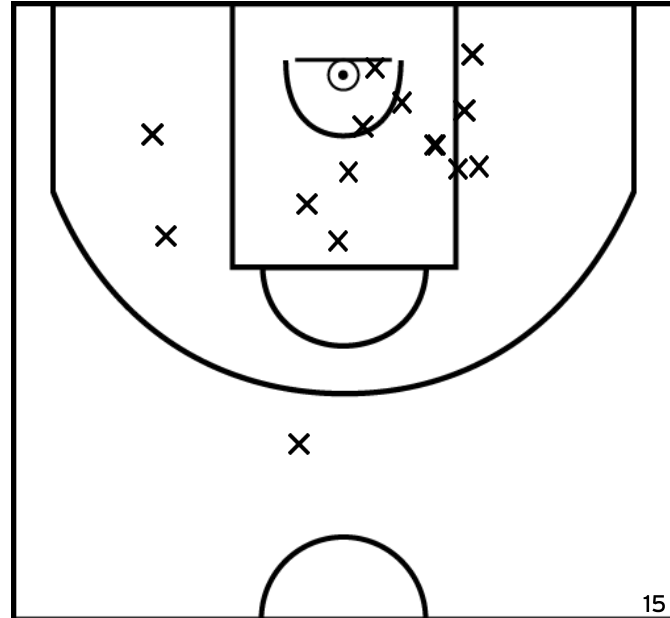

Rencontre: 2056 Date: 04/02/23 Heure: 16:00

Arbitre: ANDRE M COSTECHAREYRE P

ÉQUIPE ST MARCEL LES ANNONAY ES (A)