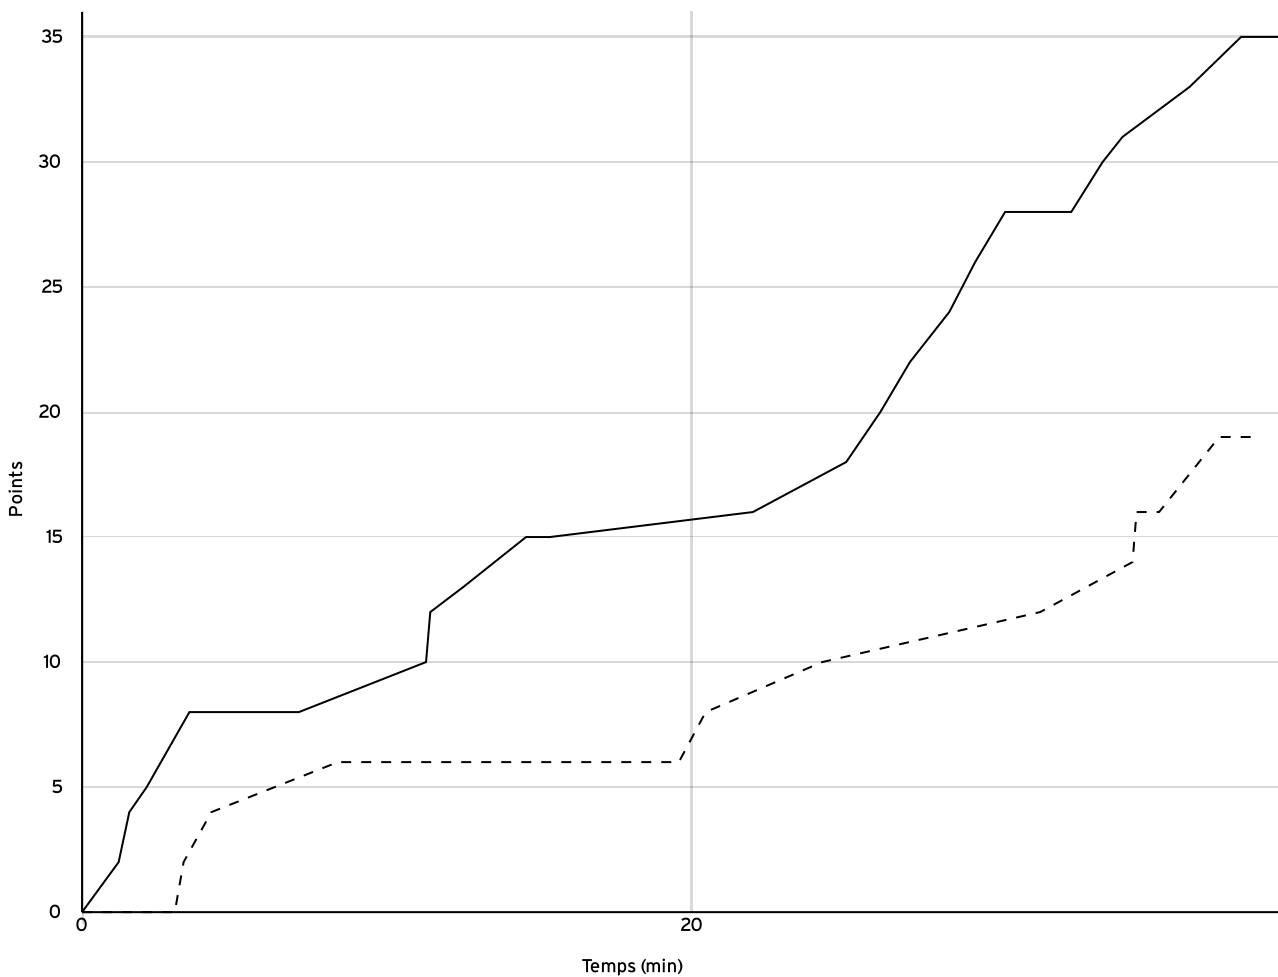

Départemental féminin U18 - Division 2 - Phase 2 DFU18-2-P2	Rencontre N° 2056	Date 04/02/23	Heure 16:00	Lieu SAINT-MARCEL-LES- ANNONAY	
	Poule B	1 <sup>er</sup> arbitre ANDRE M	2 <sup>e</sup> arbitre COSTECHAREYRE P	3 <sup>e</sup> arbitre	

DONNÉES ET RATIOS

Données	LOCAUX	VISITEURS
Avantage maximum	19	0
Série maximum	12	4
Points du banc	2	8
Égalités		0
Durée de l'avantage	10:58	00:00

PROGRESSION DU SCORE

LOCAUX

VISITEURS