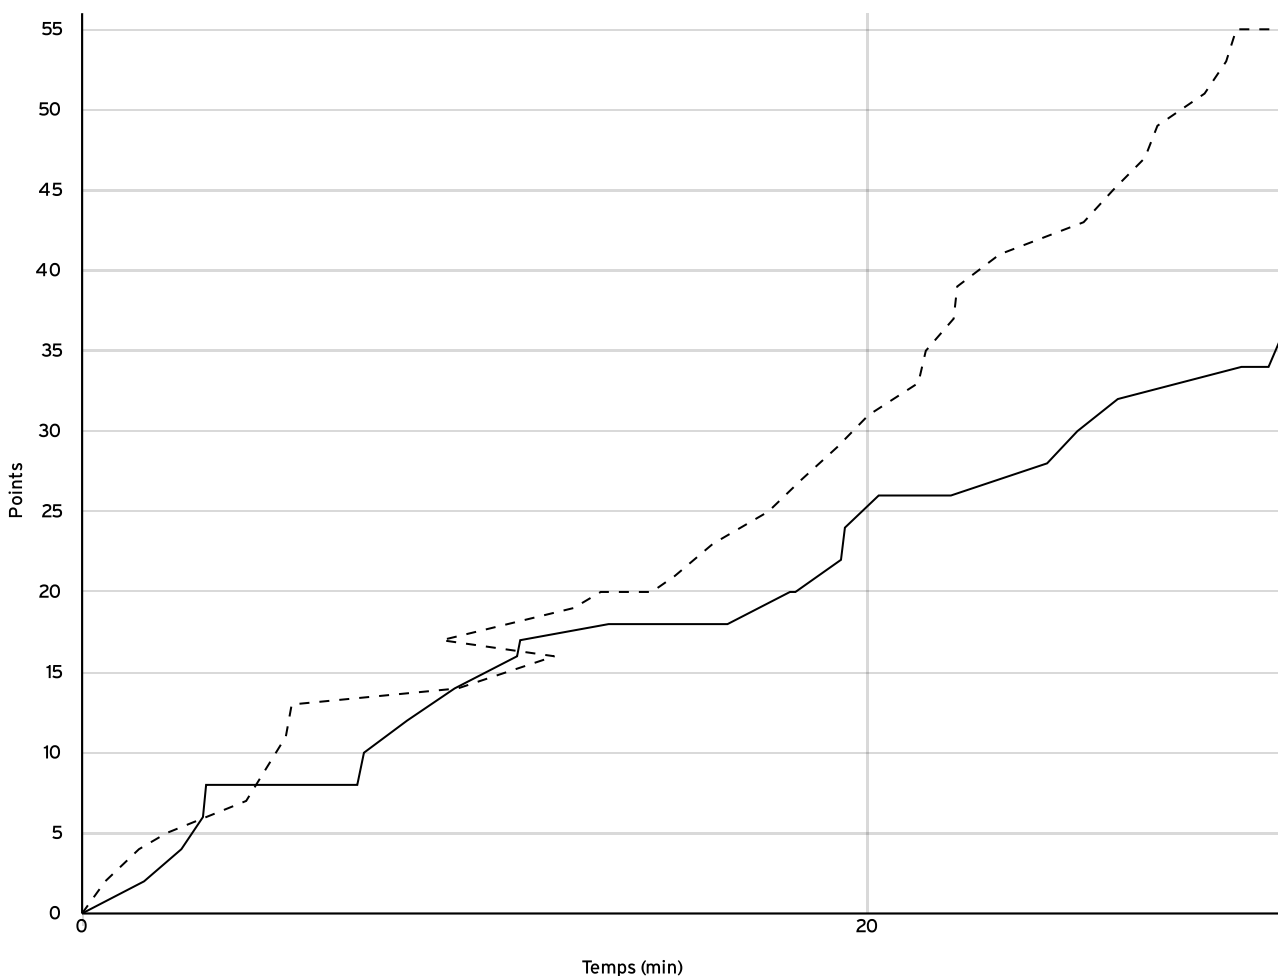

#### VISITEURS

N° Maillot	NOM Prénom	5 de départ	Tps de jeu	Nb Pts Marqués	Nb Tirs Réussis	3 Pts Réussis	2 Int Réussis	2 Ext Réussis	LF Réussis	Ftes Com
4	MARTIN, Emma	×	30:23	27	12	0	12	0	3	1
8	EL MAHI, Nihal	×	20:30	0	0	0	0	0	0	4
9	BARTHELEMY--MORAS, Lucie	×	26:12	0	0	0	0	0	0	3
10	PETRIGNY, Lena	×	28:35	23	10	0	10	0	3	2
11	MINANA, Téa	×	13:26	0	0	0	0	0	0	5
12	MARTIN, Leonie		24:39	3	1	0	1	0	1	4
13	MARION, Léa		26:15	2	1	0	1	0	0	0
Total Équipe			170:00	55	24	0	24	0	7	19
Total Banc				5	2	0	2	0	1	4
Total 5 de Départ				50	22	0	22	0	6	15
Total 1ère Mi-temps				21	0	0	0	0	0	8
Total 2ème Mi-temps				34	0	0	0	0	0	11
Total Prolongation				0	0	0	0	0	0	0
Entraîneur			undefined							0

Départemental  
 féminin U13 -  
 Division 3  
 DFU13-3

Rencontre N° 2615 Date 26/02/23 Heure 10:30 Lieu MONTELIER  
 Poule C 1<sup>er</sup> arbitre DELABAUDIERE M 2<sup>e</sup> arbitre JOURDAN A 3<sup>e</sup> arbitre

DONNÉES ET RATIOS

Données	LOCAUX	VISITEURS
Avantage maximum	3	23
Série maximum	6	10
Points du banc	1	5
Égalités		2
Durée de l'avantage	01:25	08:51

PROGRESSION DU SCORE

LOCAUX

VISITEURS