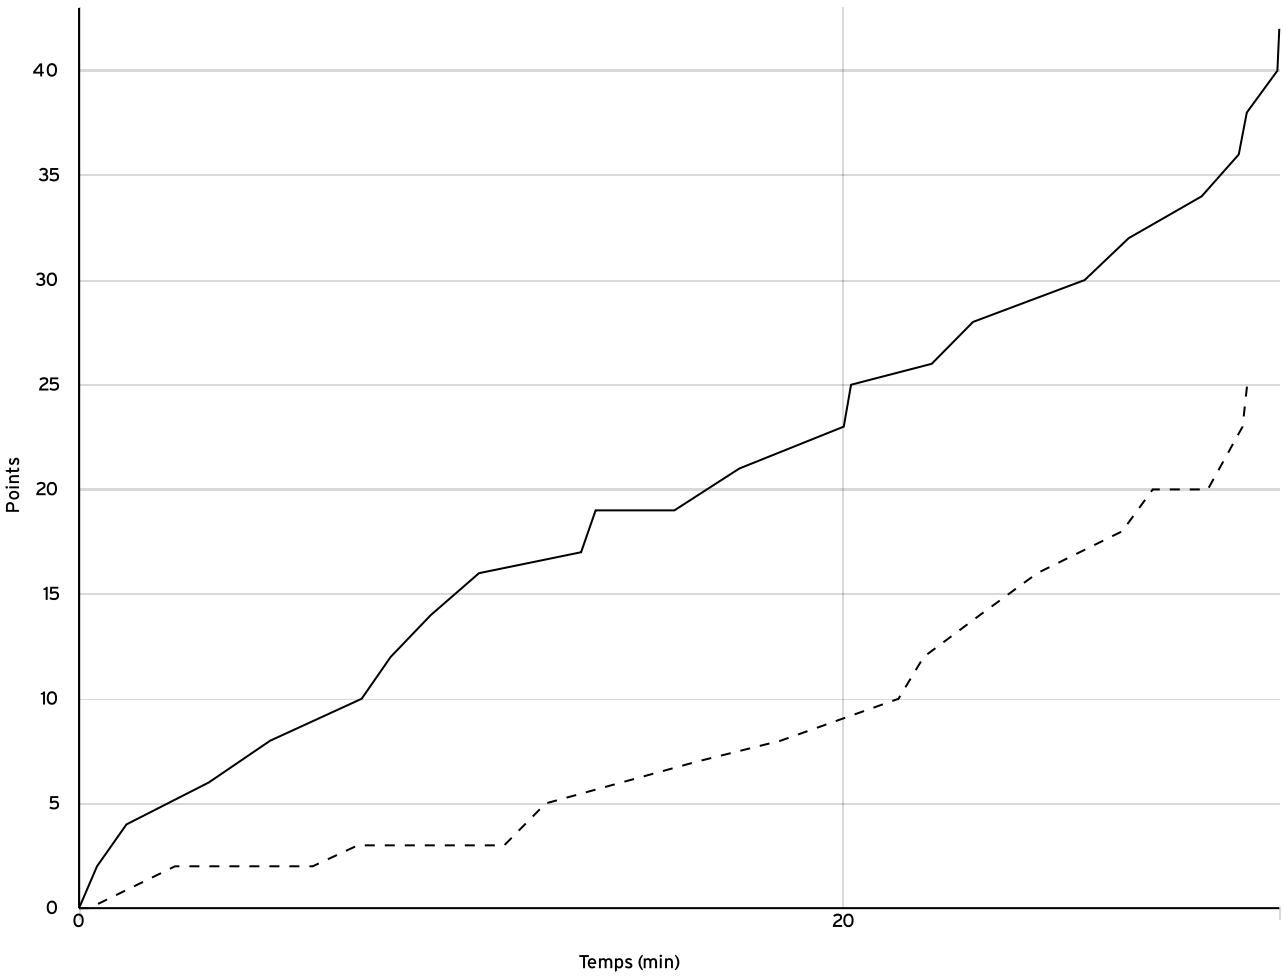

VISITEURS

N° Maillot	NOM Prénom	5 de départ	Tps de jeu	Nb Pts Marqués	Nb Tirs Réussis	3 Pts Réussis	2 Int Réussis	2 Ext Réussis	LF Réussis	Ftes Com
4	Labrette--Duchene, Elodie	×	03:39	0	0	0	0	0	0	0
5	Thevenet, Zélie		18:01	4	2	0	2	0	0	4
6	BLANCHARD VALENTIN, Lola	×	19:02	0	0	0	0	0	0	0
8	SERRE, Lena	×	25:53	0	0	0	0	0	0	1
9	VALENTIN, Océane		18:25	10	4	0	1	3	2	1
11	LISE, Mila	×	22:03	3	1	0	0	1	1	2
12	Perriolat, Ines	×	19:43	2	1	0	0	1	0	0
13	IDRISS, Maelys		17:19	0	0	0	0	0	0	2
14	NORMAND BOUNIAS, Mayana		25:55	6	3	0	1	2	0	0
Total Équipe			170:00	25	11	0	4	7	3	10
Total Banc				20	9	0	4	5	2	7
Total 5 de Départ				5	2	0	0	2	1	3
Total 1ère Mi-temps				5	0	0	0	0	0	7
Total 2ème Mi-temps				20	0	0	0	0	0	3
Total Prolongation				0	0	0	0	0	0	0
Entraîneur			undefined							0

Départemental féminin U13 - Division 3 DFU13-3	Rencontre N° 2633	Date 11/03/23	Heure 16:30	Lieu MONTELIER
	Poule C	1 ^{er} arbitre GIGNET- CHAMP Y	2 ^e arbitre	3 ^e arbitre

DONNÉES ET RATIOS

Données	LOCAUX	VISITEURS
Avantage maximum	17	0
Série maximum	8	5
Points du banc	0	20
Égalités		0
Durée de l'avantage	08:01	00:00

PROGRESSION DU SCORE

LOCAUX

VISITEURS