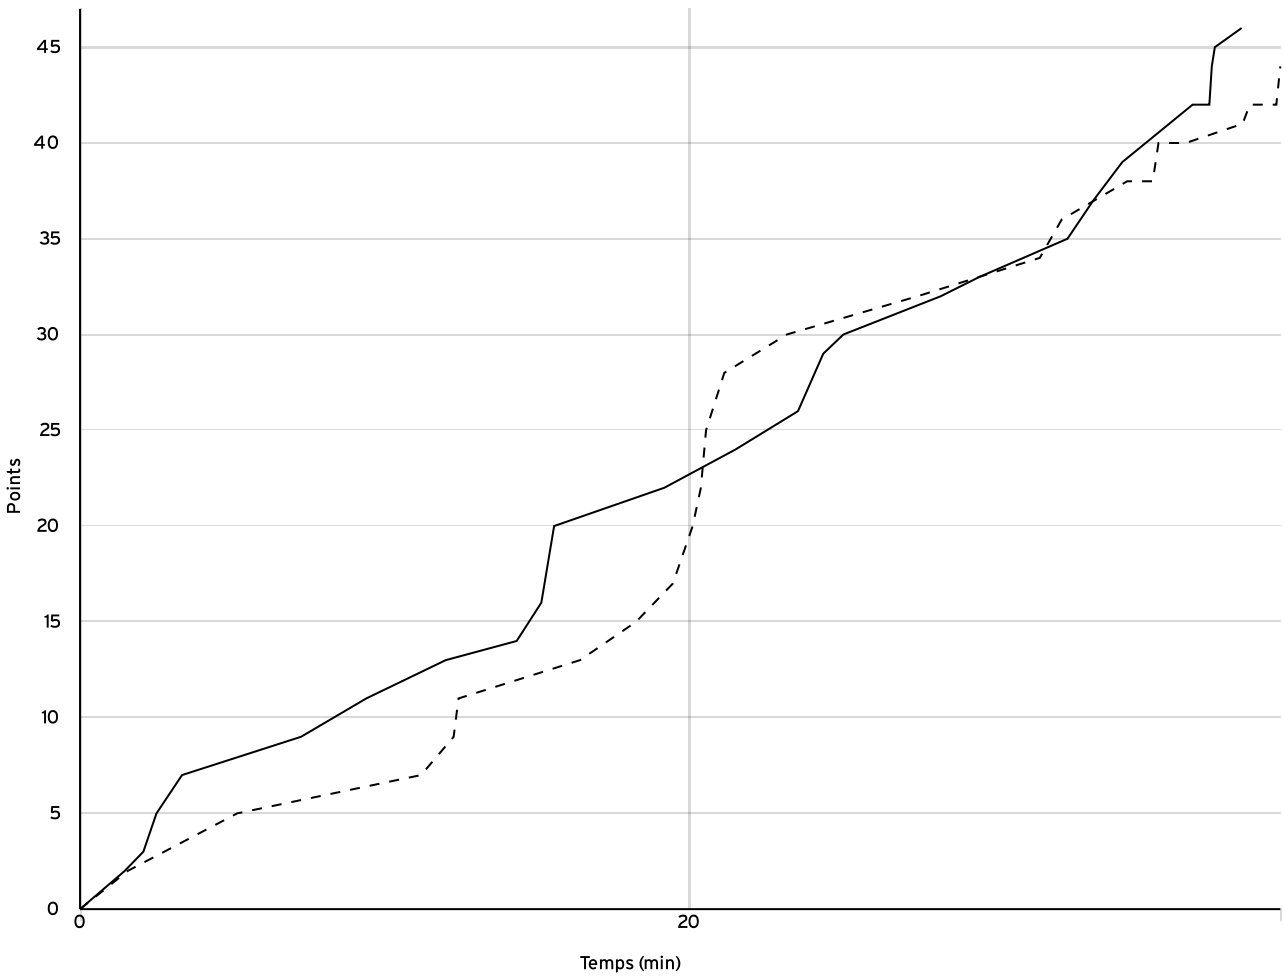

Départementale masculine seniors - Division 3 - Phase 2 DM3-P2	Rencontre N° 1522	Date 25/03/23	Heure 20:00	Lieu ECLASSAN
	Poule B	1 <sup>er</sup> arbitre Besseas L	2 <sup>e</sup> arbitre	3 <sup>e</sup> arbitre

DONNÉES ET RATIOS

Données	LOCAUX	VISITEURS
Avantage maximum	9	6
Série maximum	7	13
Points du banc	16	9
Égalités		4
Durée de l'avantage	10:28	00:00

PROGRESSION DU SCORE

LOCAUX

VISITEURS