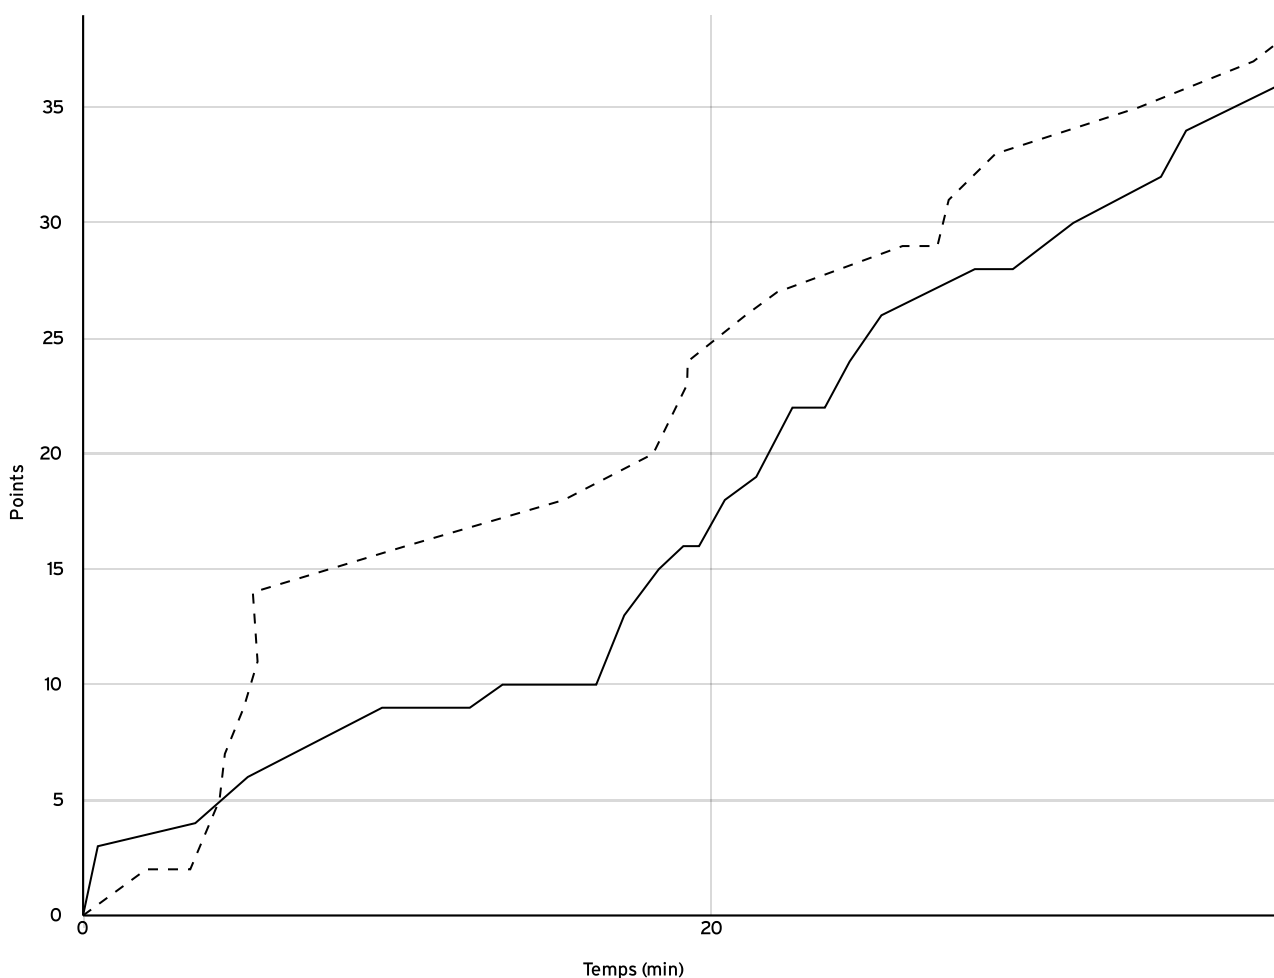

Pré régionale
féminine - Phase
2
PRF-P2

Rencontre N° 129

Date
02/04/23

Heure 15:30

Lieu ANDANCE

Poule B

1^{er} arbitre DAVID J

2^e arbitre VIVIERE D

3^e arbitre

DONNÉES ET RATIOS

Données	LOCAUX	VISITEURS
Avantage maximum	3	8
Série maximum	7	7
Points du banc	19	10
Égalités		0
Durée de l'avantage	03:57	07:50

PROGRESSION DU SCORE

LOCAUX

VISITEURS