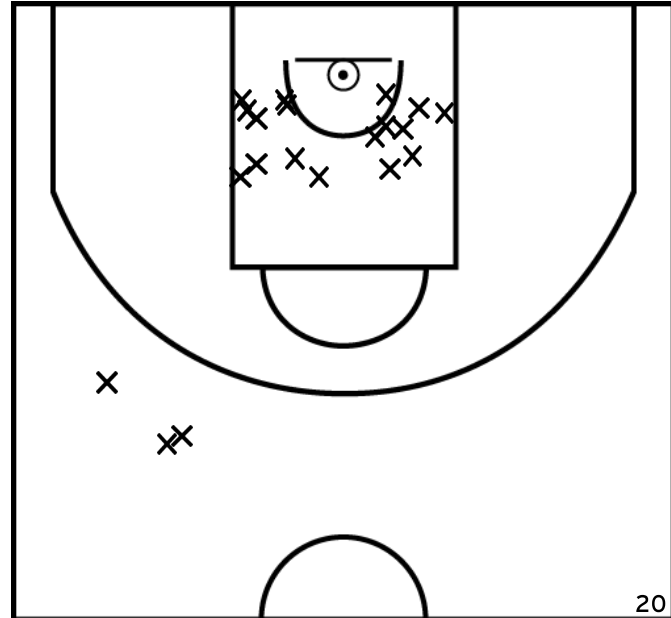

Rencontre: 135 Date: 21/04/23 Heure: 21:00

Arbitre: GERMAIN L ASSOULI M

ÉQUIPE MONTELIER BC (A)