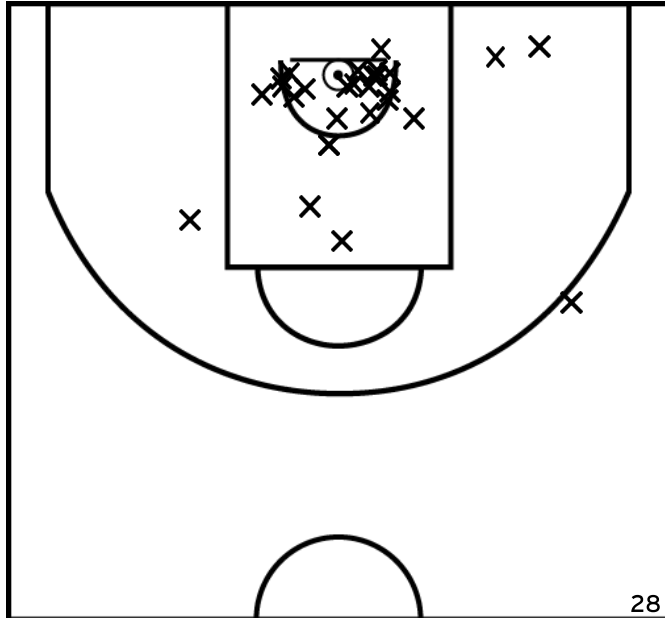

Rencontre: 117 Date: 05/03/23 Heure: 15:30

Arbitre: GOMEZ J PAGLIARO F

ÉQUIPE CHATEAUNEUF SUR ISERE BC - 1 (A)

PÉRIODE 1

PÉRIODE 3

PROLONGATIONS

PÉRIODE 2

PÉRIODE 4