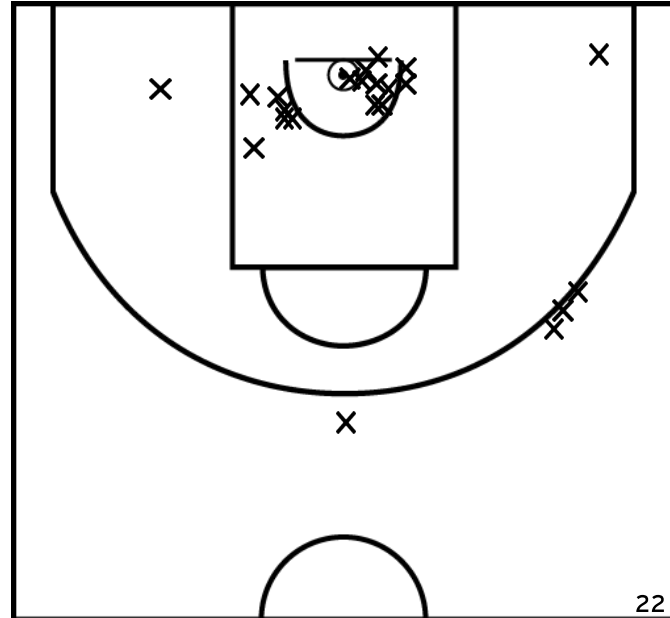

Rencontre: 117 Date: 05/03/23 Heure: 15:30

Arbitre: GOMEZ J PAGLIARO F

ÉQUIPE MONTELIER BC (B)