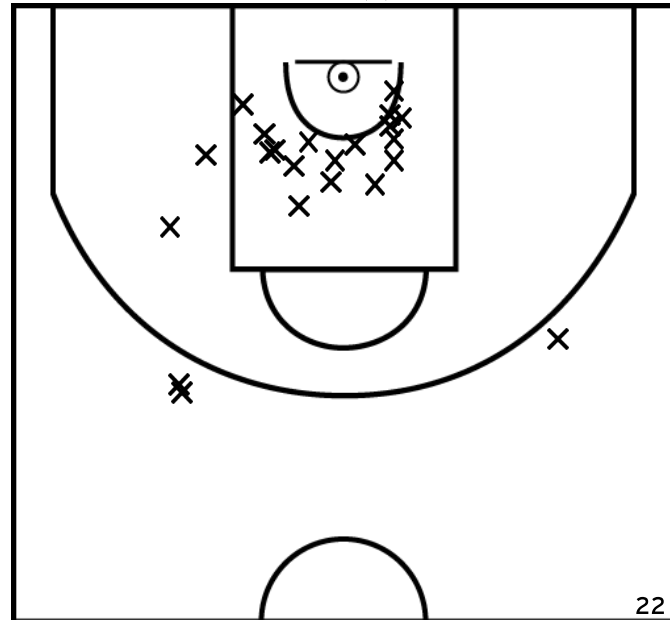

Rencontre: 4403 Date: 13/05/23 Heure: 13:15

Arbitre: ROI P GAUTHERON N

ÉQUIPE IE - MONTELIMAR UMS (A)

PÉRIODE 1

PÉRIODE 3

PROLONGATIONS

PÉRIODE 2

PÉRIODE 4