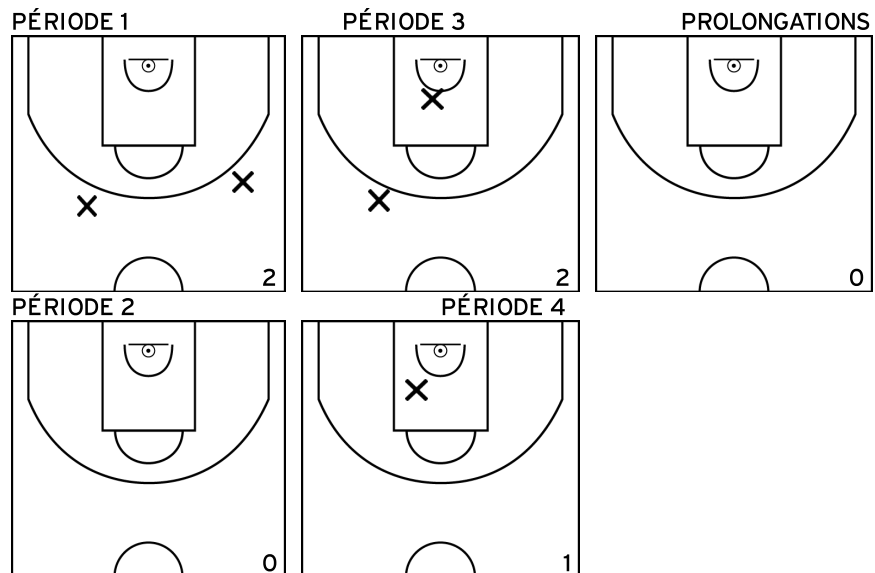

DARONNE A. - IE - MONTELIMAR UMS (A)