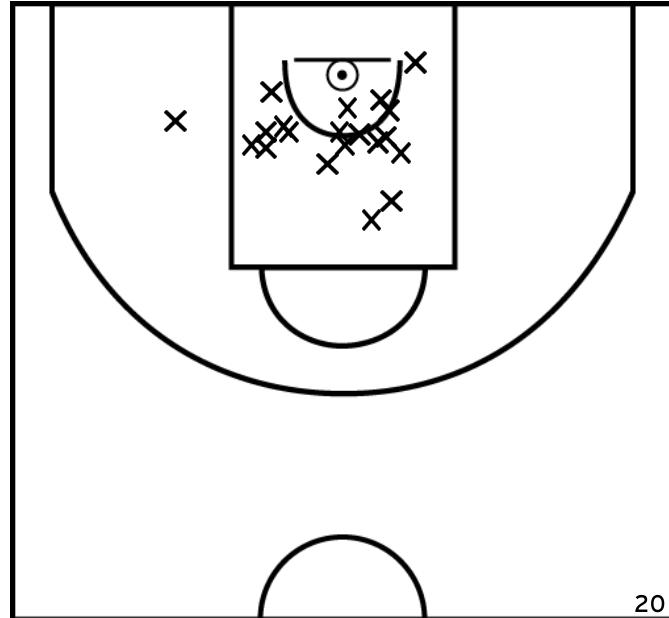

PROLONGATIONS

PÉRIODE 2

PÉRIODE 4

Rencontre: 4403 Date: 13/05/23 Heure: 13:15  
 Arbitre: ROI P GAUTHERON N

ÉQUIPE MONTELIER BC (B)

PÉRIODE 1

PÉRIODE 3

PROLONGATIONS