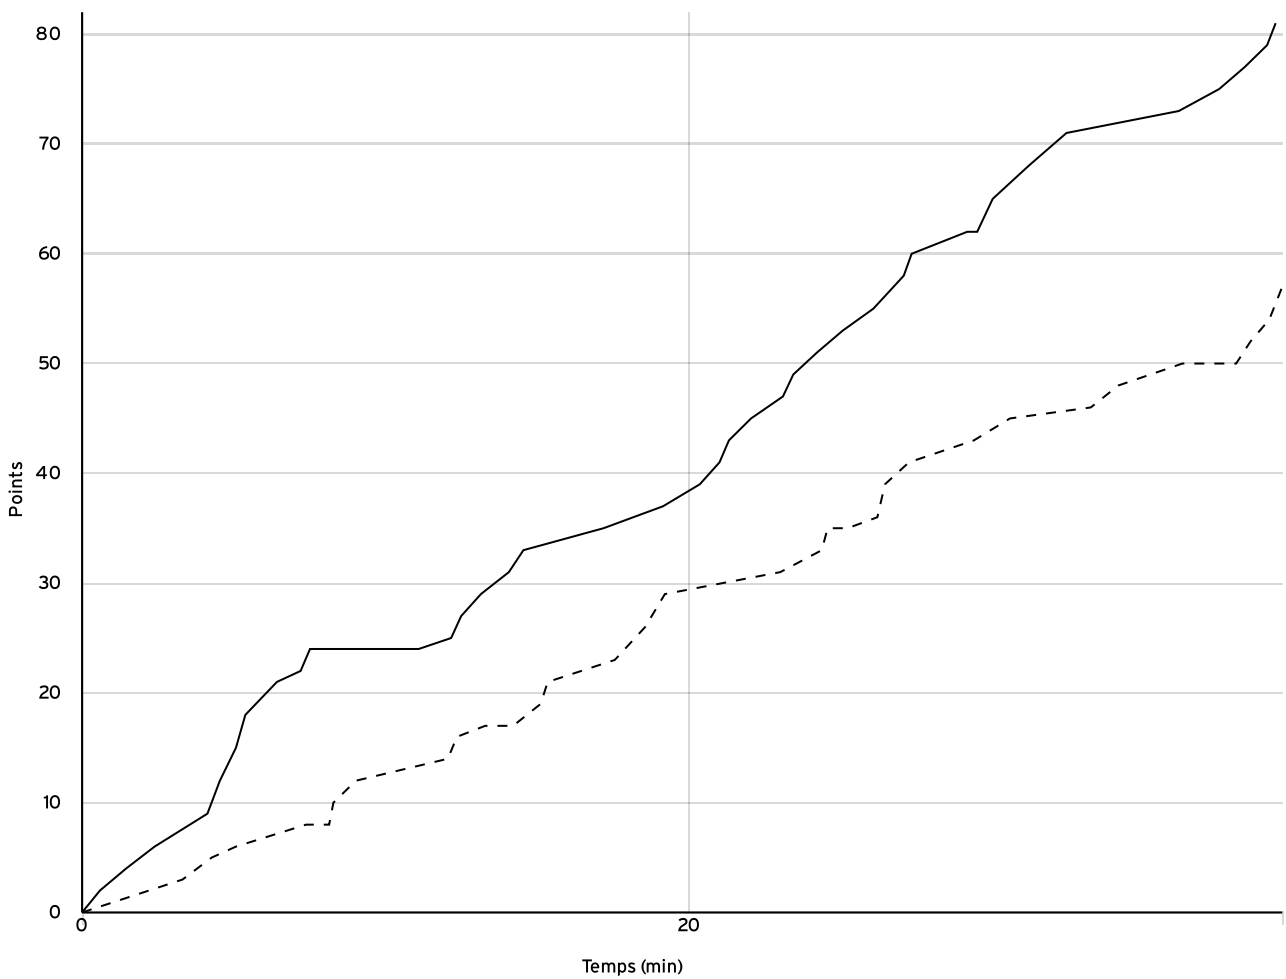

Pré régionale féminine PRF	Rencontre N° 21	Date 05/12/21	Heure 15:30	Lieu CHATEAUNEUF-SUR-ISERE
	Poule A	1 ^{er} arbitre UKRID J	2 ^e arbitre BOVIN C	3 ^e arbitre

LOCAUX

N° Maillot	NOM Prénom	5 de départ	Tps de jeu	Nb Pts Marqués	Nb Tirs Réussis	3 Pts Réussis	2 Int Réussis	2 Ext Réussis	LF Réussis	Ftes Com
5	BLACHIER, Lucie		21:02	9	3	3	0	0	0	1
6	COURTOIS, Kristelle	×	24:59	10	5	0	4	1	0	2
7	GARNIER, Emma		26:11	4	1	0	1	0	2	1
8	BALAYN, Fanelie	×	31:14	20	9	1	8	0	1	3
9	BROET, Camille		20:14	6	3	0	3	0	0	1
10	FELICES, Christelle	×	00:42	0	0	0	0	0	0	0
11	OLIVEIRA, Laura		17:22	4	1	0	1	0	2	1
12	CLUT, Marion	×	21:52	9	4	1	3	0	0	1
14	BENJAMIN, Emie		07:17	0	0	0	0	0	0	0
15	PETIT, Marine	×	29:07	19	6	3	1	2	4	2
Total Équipe			200:00	81	32	8	21	3	9	12
Total Banc				23	8	3	5	0	4	4
Total 5 de Départ				58	24	5	16	3	5	8
Total 1ère Mi-temps				37	0	0	0	0	0	7
Total 2ème Mi-temps				44	0	0	0	0	0	5
Total Prolongation				0	0	0	0	0	0	0
Entraîneur			BRENIER							0

VISITEURS

N° Maillot	NOM Prénom	5 de départ	Tps de jeu	Nb Pts Marqués	Nb Tirs Réussis	3 Pts Réussis	2 Int Réussis	2 Ext Réussis	LF Réussis	Ftes Com
4	COUBLE, Eloise	×	23:07	7	3	0	2	1	1	2
5	RONCALLI, Julie		24:04	8	4	0	2	2	0	5
6	ASLAN, Ozge	×	35:31	7	2	0	2	0	3	2
9	JOURDAN, Angeline	×	36:49	5	1	1	0	0	2	1
10	NIVOT, Marie Emilie	×	31:38	13	5	1	4	0	2	3
11	MENAGE, Emilie		18:23	0	0	0	0	0	0	3
15	RONCALLI, Emma	×	32:16	17	6	3	3	0	2	2
Total Équipe			201:48	57	21	5	13	3	10	18
Total Banc				8	4	0	2	2	0	8
Total 5 de Départ				49	17	5	11	1	10	10
Total 1ère Mi-temps				29	0	0	0	0	0	9
Total 2ème Mi-temps				28	0	0	0	0	0	9
Total Prolongation				0	0	0	0	0	0	0
Entraîneur			RONCALLI							0

Pré régionale féminine PRF	Rencontre N° 21	Date 05/12/21	Heure 15:30	Lieu CHATEAUNEUF-SUR-ISERE	
	Poule A	1 ^{er} arbitre OUKRID J	2 ^e arbitre BOIVIN C	3 ^e arbitre	

DONNÉES ET RATIOS

Données	LOCAUX	VISITEURS
Avantage maximum	27	0
Série maximum	10	5
Points du banc	23	8
Égalités		0
Durée de l'avantage	10:46	00:00

PROGRESSION DU SCORE

LOCAUX

VISITEURS