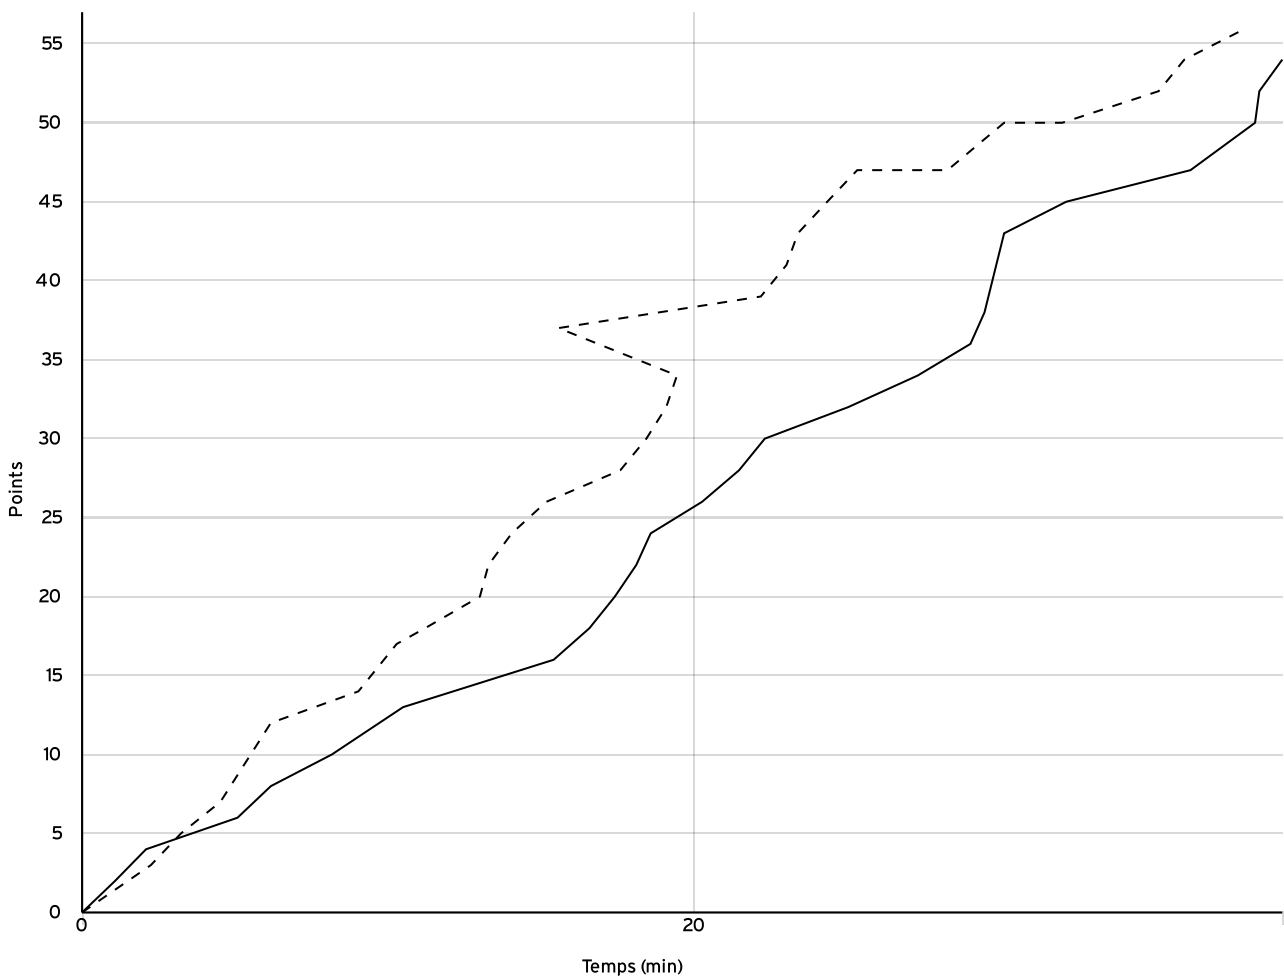

## VISITEURS

N° Maillot	NOM Prénom	5 de départ	Tps de jeu	Nb Pts Marqués	Nb Tirs Réussis	3 Pts Réussis	2 Int Réussis	2 Ext Réussis	LF Réussis	Ftes Com
4	COUBLE, Eloise	X	13:23	6	3	0	2	1	0	0
5	RONCALLI, JULIE		0-4:0-33	0	0	0	0	0	0	3
6	ASLAN, Ozge		20:34	8	4	0	4	0	0	0
9	JOURDAN, Angeline	X	15:10	5	2	1	1	0	0	1
10	NIVOT, Marie Emilie	X	35:26	8	3	2	1	0	0	3
11	MENAGE, Emilie	X	30:33	4	2	0	2	0	0	0
12	BRUN, Marie-cécile		16:40	0	0	0	0	0	0	1
13	CONSTANT, CLARA		34:31	7	3	1	2	0	0	0
14	GOURGEON, Océane		20:26	0	0	0	0	0	0	0
15	RONCALLI, Emma	X	16:50	18	8	1	6	1	1	1
Total Équipe			200:00	56	25	5	18	2	1	9
Total Banc				15	7	1	6	0	0	4
Total 5 de Départ				41	18	4	12	2	1	5
Total 1ère Mi-temps				37	0	0	0	0	0	8
Total 2ème Mi-temps				19	0	0	0	0	0	1
Total Prolongation				0	0	0	0	0	0	0
Entraîneur			RONCALLI							0

Pré régionale féminine PRF	Rencontre N° 2	Date 16/10/21	Heure 18:00	Lieu SAINT-PERAY
	Poule A	1 <sup>er</sup> arbitre ASSOULI M	2 <sup>e</sup> arbitre SASSOLAT S	3 <sup>e</sup> arbitre

DONNÉES ET RATIOS

Données	LOCAUX	VISITEURS
Avantage maximum	4	15
Série maximum	7	9
Points du banc	19	15
Égalités		0
Durée de l'avantage	02:25	12:27

PROGRESSION DU SCORE

LOCAUX

VISITEURS