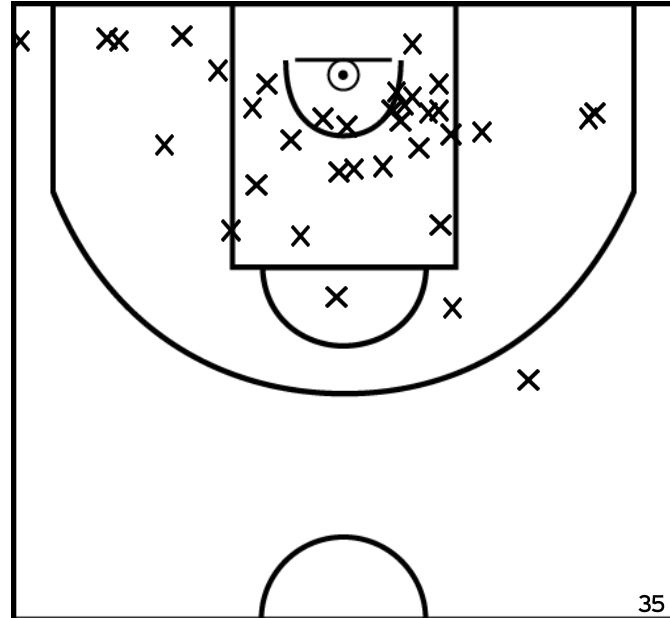

Rencontre: 1604 Date: 17/10/21 Heure: 10:30

Arbitre: SOZET C

ÉQUIPE ELAN SPORTIF MUZOLAIS - 2 (A)

PÉRIODE 1

PÉRIODE 3

PROLONGATIONS

PÉRIODE 2

PÉRIODE 4