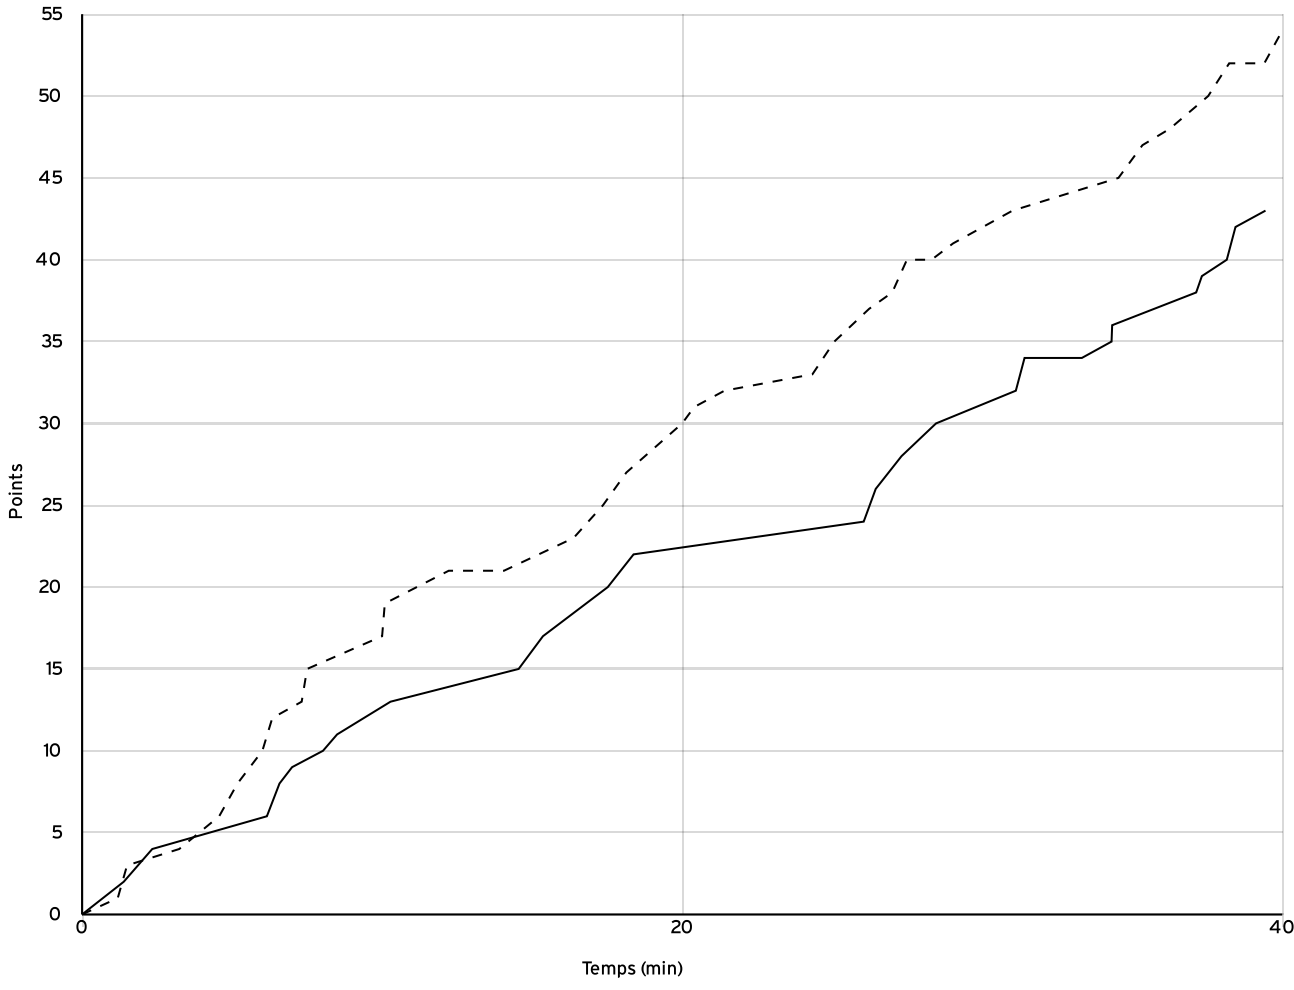

Pré régionale féminine PRF	Rencontre N° 51	Date 30/01/22	Heure 15:30	Lieu MONTELIER	
	Poule A	1 ^{er} arbitre CLAEYS G	2 ^e arbitre BRUNNER O	3 ^e arbitre	

DONNÉES ET RATIOS

Données	LOCAUX	VISITEURS
Avantage maximum	1	13
Série maximum	6	8
Points du banc	17	25
Égalités		1
Durée de l'avantage	01:04	09:03

PROGRESSION DU SCORE

LOCAUX

VISITEURS