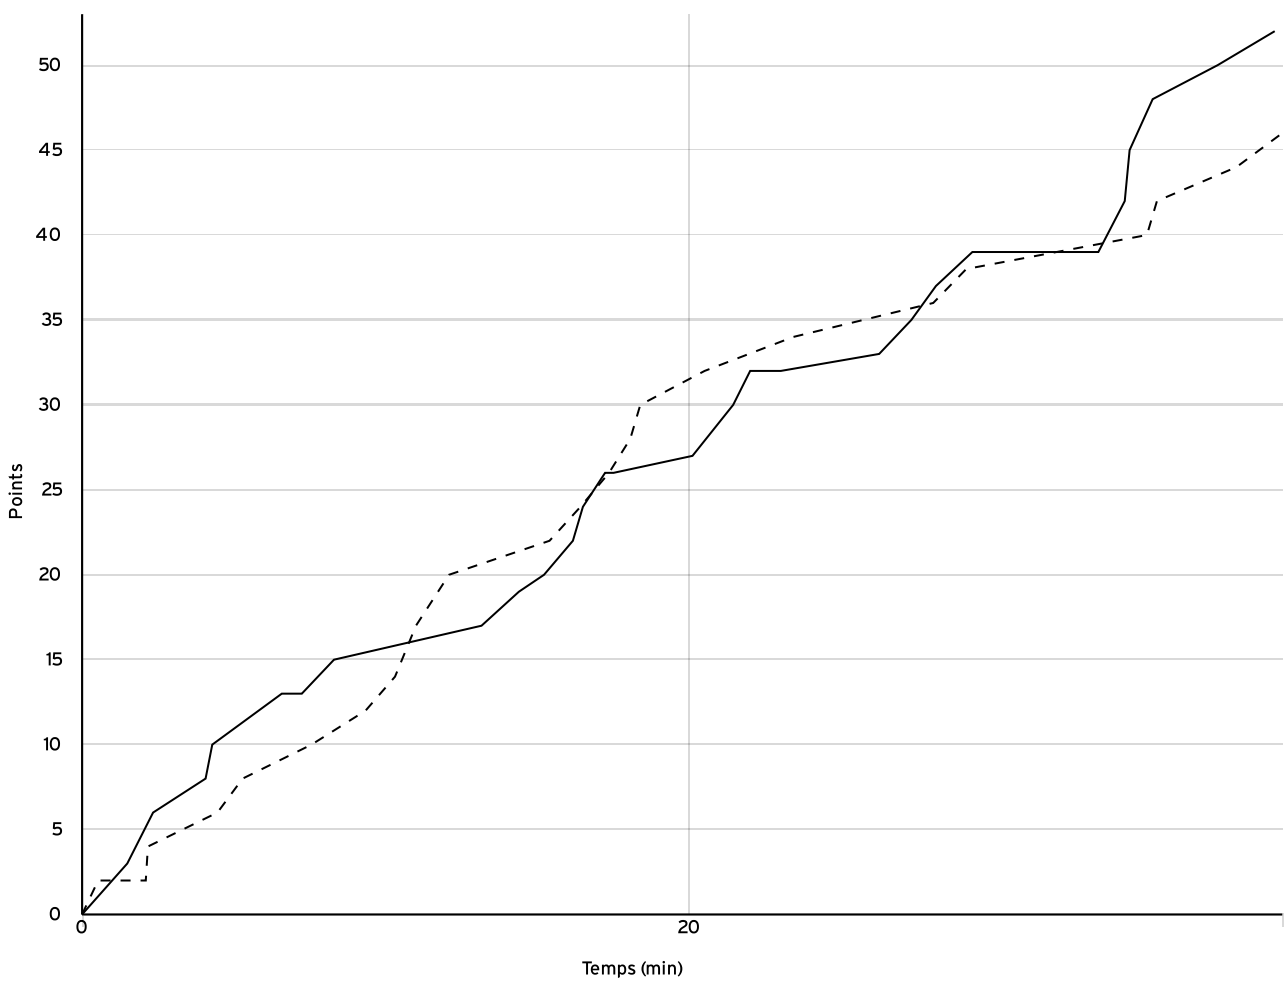

Pré régionale féminine PRF	Rencontre N° 7	Date 13/11/21	Heure 18:00	Lieu MONTELIER
	Poule A	1 ^{er} arbitre BERNARD G	2 ^e arbitre BACHELET M	3 ^e arbitre

DONNÉES ET RATIOS

Données	LOCAUX	VISITEURS
Avantage maximum	8	5
Série maximum	8	10
Points du banc	6	14
Égalités		5
Durée de l'avantage	09:33	02:21

PROGRESSION DU SCORE

LOCAUX

VISITEURS