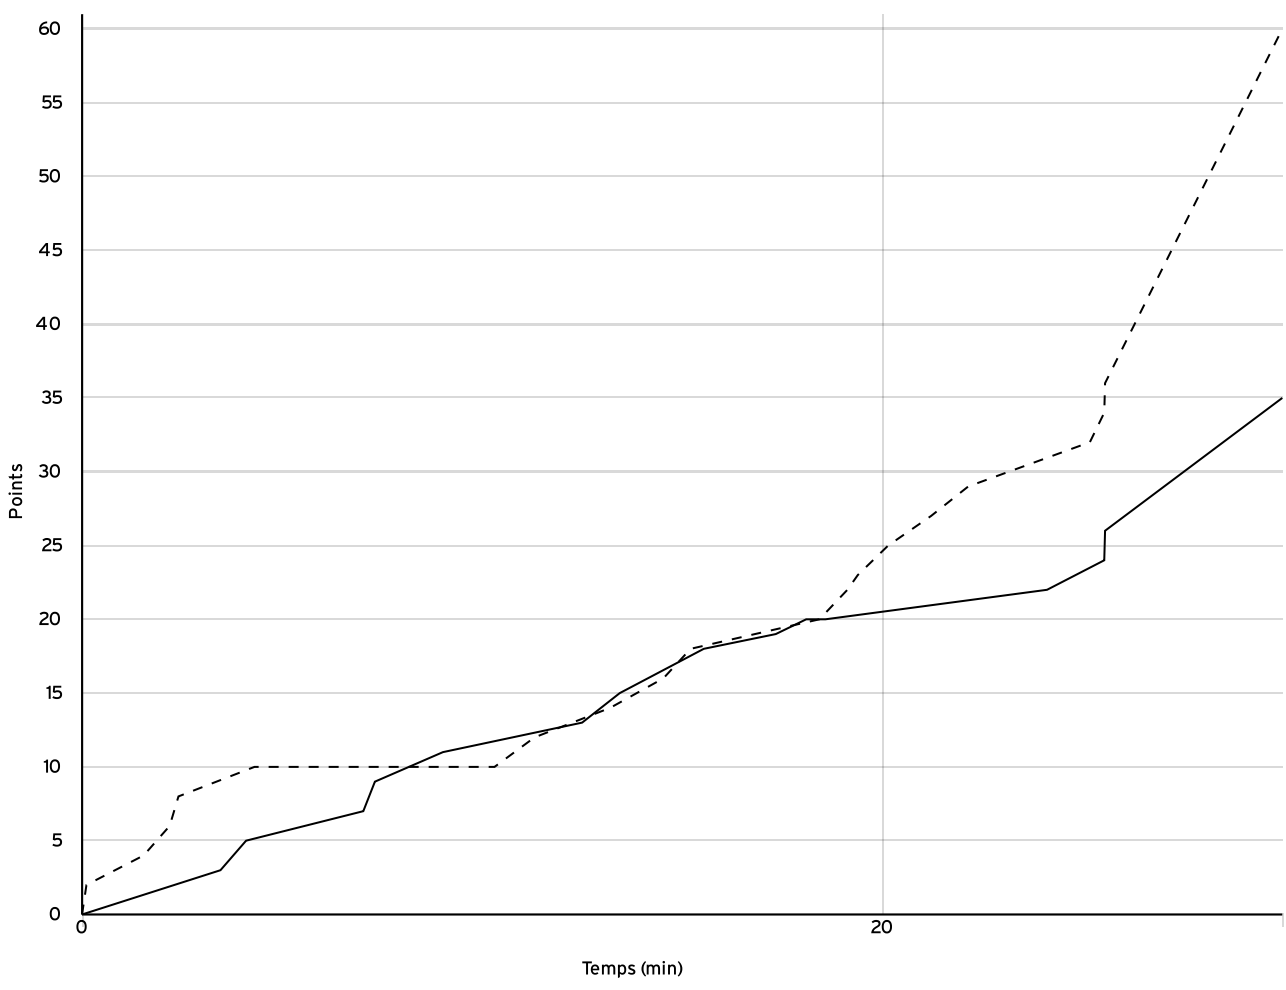

Pré régionale féminine PRF	Rencontre N° 15	Date 20/11/21	Heure 20:00	Lieu MONTELIER
	Poule A	1 ^{er} arbitre BUFFAT E	2 ^e arbitre BOIVIN C	3 ^e arbitre

DONNÉES ET RATIOS

Données	LOCAUX	VISITEURS
Avantage maximum	2	25
Série maximum	6	14
Points du banc	2	7
Égalités		2
Durée de l'avantage	02:28	21:56

PROGRESSION DU SCORE

LOCAUX

VISITEURS