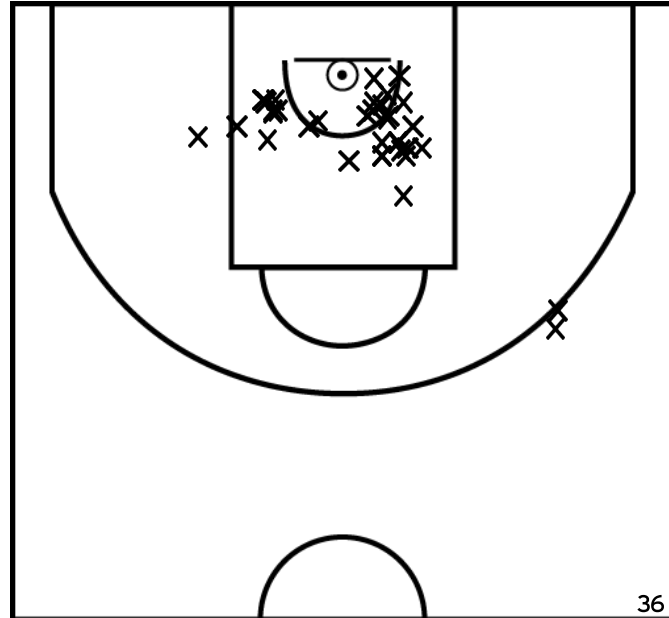

Rencontre: 1641 Date: 11/12/21 Heure: 20:00
 Arbitre: COUBLE T CARROL R

ÉQUIPE MONTELIER BC (A)

PÉRIODE 1

PÉRIODE 3

PROLONGATIONS

PÉRIODE 2

PÉRIODE 4

VIEIRA B. - MONTELIER BC (A)