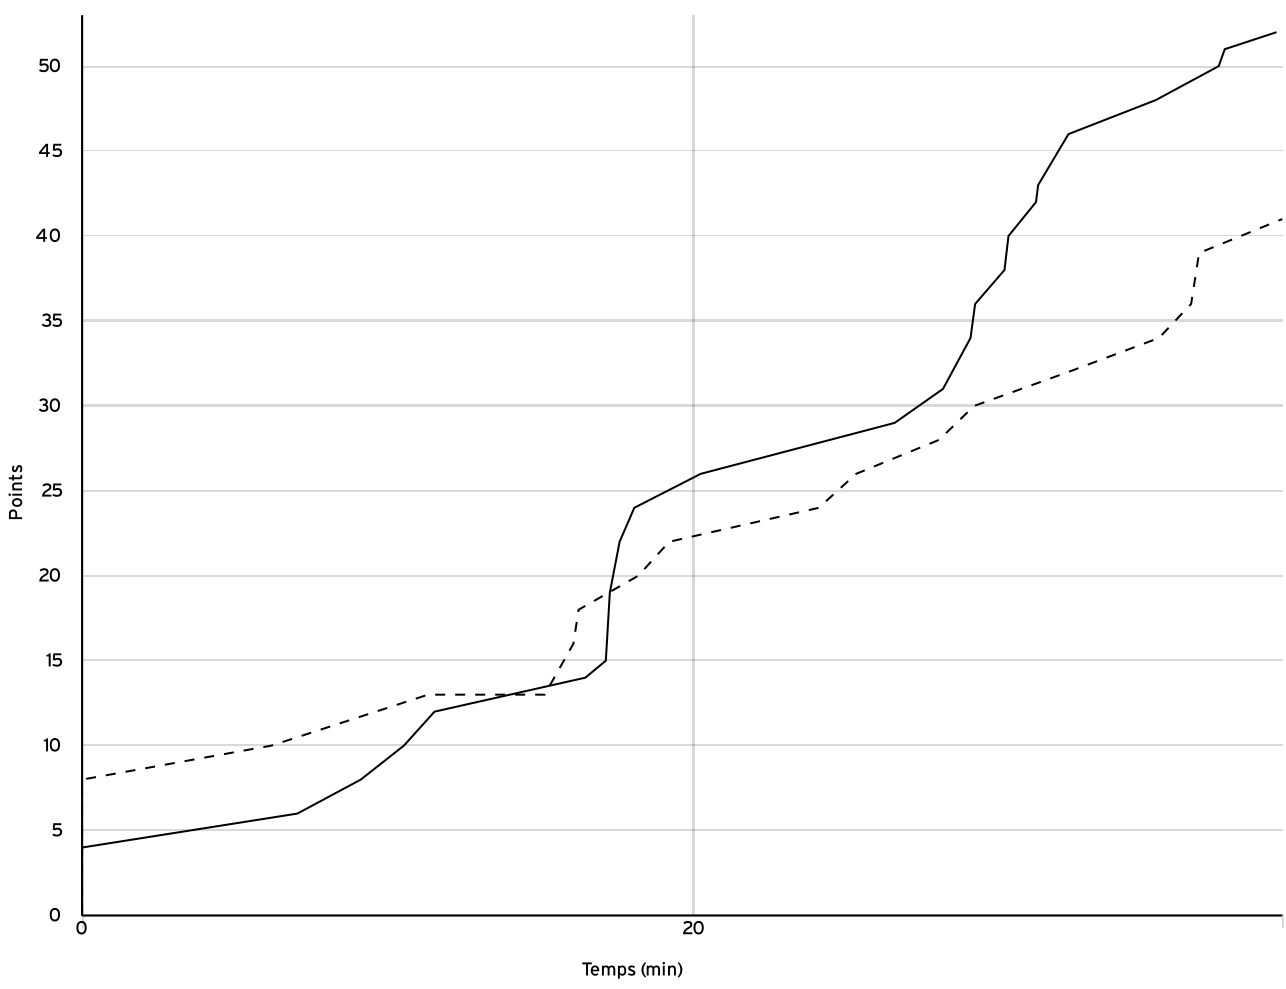

VISITEURS

N° Maillot	NOM Prénom	5 de départ	Tps de jeu	Nb Pts Marqués	Nb Tirs Réussis	3 Pts Réussis	2 Int Réussis	2 Ext Réussis	LF Réussis	Ftes Com	
4	GREBOT PIOGER, Aurelien		33:44	9	3	3	0	0	0	3	
5	BETON, Theo	×	28:17	6	3	0	0	3	0	1	
6	BELMOKTAR, Ylies	×	30:17	10	4	0	0	4	2	4	
7	INACIO, Eliot		05:11	0	0	0	0	0	0	2	
9	RAVAUX, Milan	×	35:37	4	2	0	0	2	0	1	
10	CARRETERO, Noé		10:06	2	1	0	0	1	0	0	
12	BELLON, Johan		18:04	4	2	0	0	2	0	0	
13	DRAME, Ababacar-Ieroux	×	07:25	0	0	0	0	0	0	0	
14	MIKHO, Georges		07:55	0	0	0	0	0	0	1	
15	Falatico, Ka's	×	23:24	6	3	0	0	3	0	1	
Total Équipe			200:00	41	18	3	0	15	2	13	
Total Banc					15	6	3	0	3	0	6
Total 5 de Départ					26	12	0	0	12	2	7
Total 1ère Mi-temps					22	0	0	0	0	0	7
Total 2ème Mi-temps					19	0	0	0	0	0	6
Total Prolongation					0	0	0	0	0	0	0
Entraîneur		undefined								0	

Départemental masculin U17 - Division 2 DMU17-2	Rencontre N° 4421	Date 12/02/22	Heure 15:30	Lieu MONTELIER	
	Poule A	1 ^{er} arbitre DAGNAC E	2 ^e arbitre JOURDAN A	3 ^e arbitre	

DONNÉES ET RATIOS

Données	LOCAUX	VISITEURS
Avantage maximum	16	6
Série maximum	12	7
Points du banc	14	15
Égalités		3
Durée de l'avantage	01:59	10:00

PROGRESSION DU SCORE

LOCAUX

VISITEURS