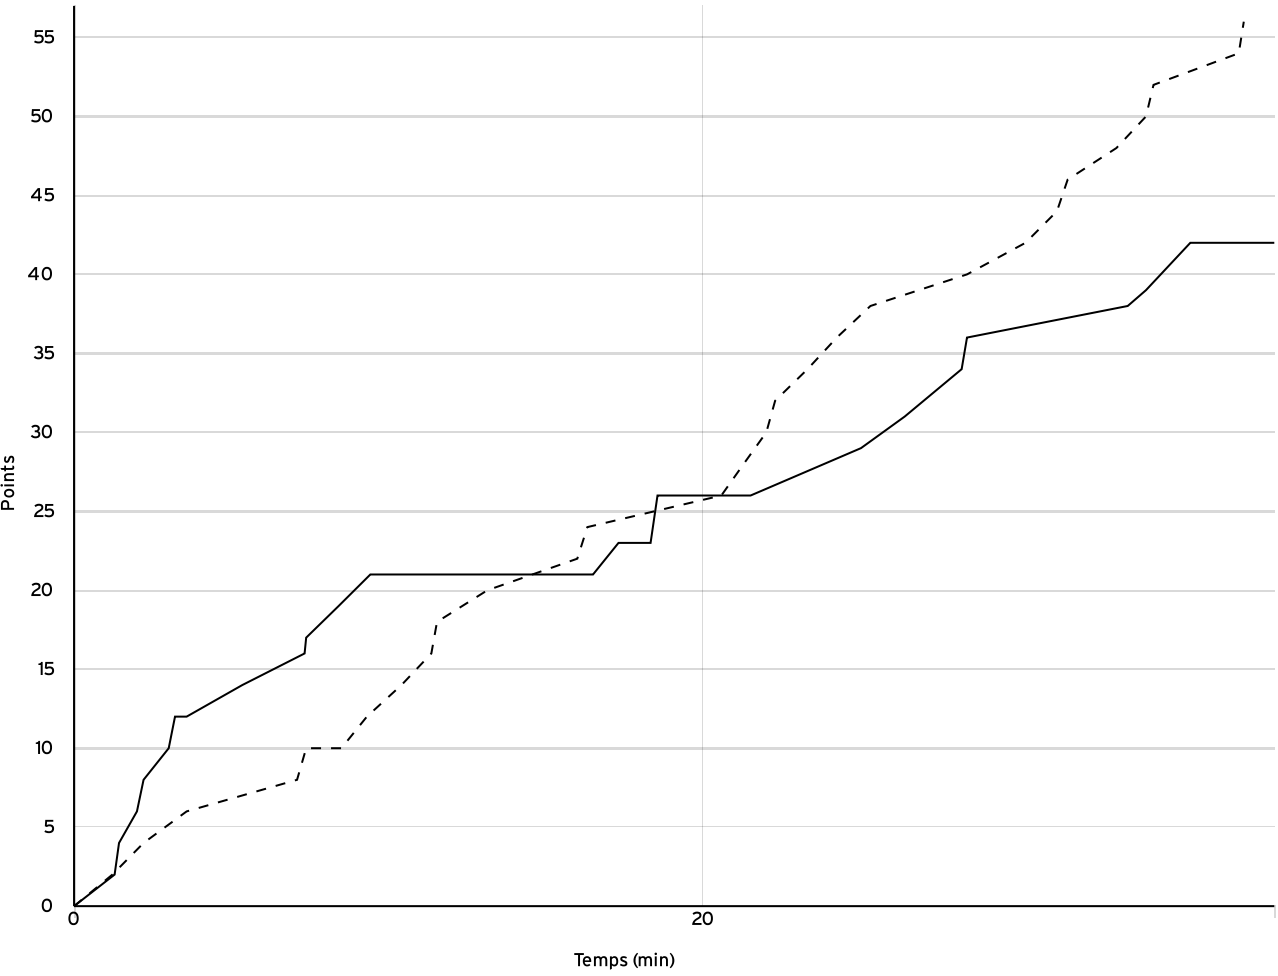

VISITEURS

N° Maillot	NOM Prénom	5 de départ	Tps de jeu	Nb Pts Marqués	Nb Tirs Réussis	3 Pts Réussis	2 Int Réussis	2 Ext Réussis	LF Réussis	Ftes Com
4	GUERAUD, Sacha		16:16	0	0	0	0	0	0	0
5	Fichet, Simon	×	18:47	0	0	0	0	0	0	0
6	GROSELLIER, Gabin	×	34:11	22	11	0	11	0	0	2
7	LUYTON, Paul		14:50	0	0	0	0	0	0	3
8	SOUBEYRAND, Thomas		11:45	2	1	0	1	0	0	2
9	ROSSIGNOL, Valentin		17:44	4	2	0	2	0	0	3
11	CLAVEL, Corentin	×	26:01	16	7	0	7	0	2	5
12	PAVLOFF, Hylan	×	23:55	4	2	0	2	0	0	3
13	DORNE, Martin	×	23:06	8	4	0	4	0	0	0
Total Équipe			186:35	56	27	0	27	0	2	18
Total Banc				6	3	0	3	0	0	8
Total 5 de Départ				50	24	0	24	0	2	10
Total 1ère Mi-temps				24	0	0	0	0	0	8
Total 2ème Mi-temps				32	0	0	0	0	0	10
Total Prolongation				0	0	0	0	0	0	0
Entraîneur			HERMANT							0

Départemental masculin U17 - Division 2 DMU17-2	Rencontre N° 4418	Date 11/12/21	Heure 18:00	Lieu MONTELIER
	Poule A	1 ^{er} arbitre DELABAUDIERE M	2 ^e arbitre	3 ^e arbitre

DONNÉES ET RATIOS

Données	LOCAUX	VISITEURS
Avantage maximum	9	14
Série maximum	7	12
Points du banc	1	6
Égalités		2
Durée de l'avantage	09:36	04:27

PROGRESSION DU SCORE

LOCAUX

VISITEURS