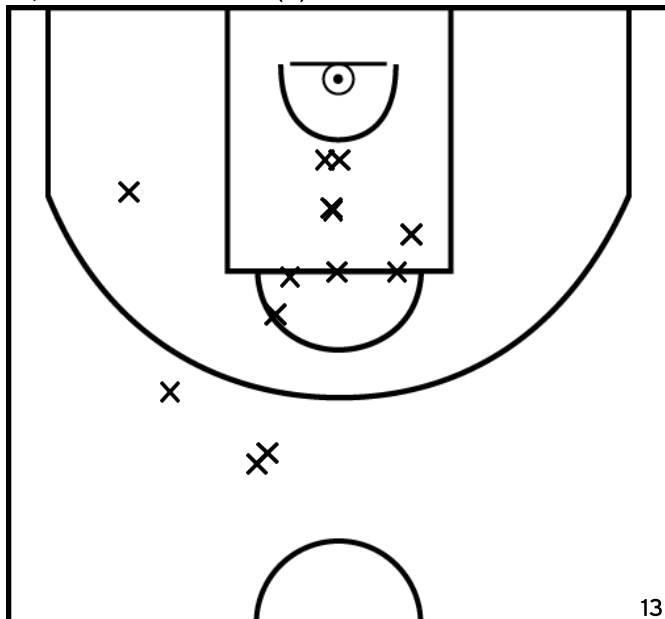

ÉQUIPE MONTELIER BC (B)