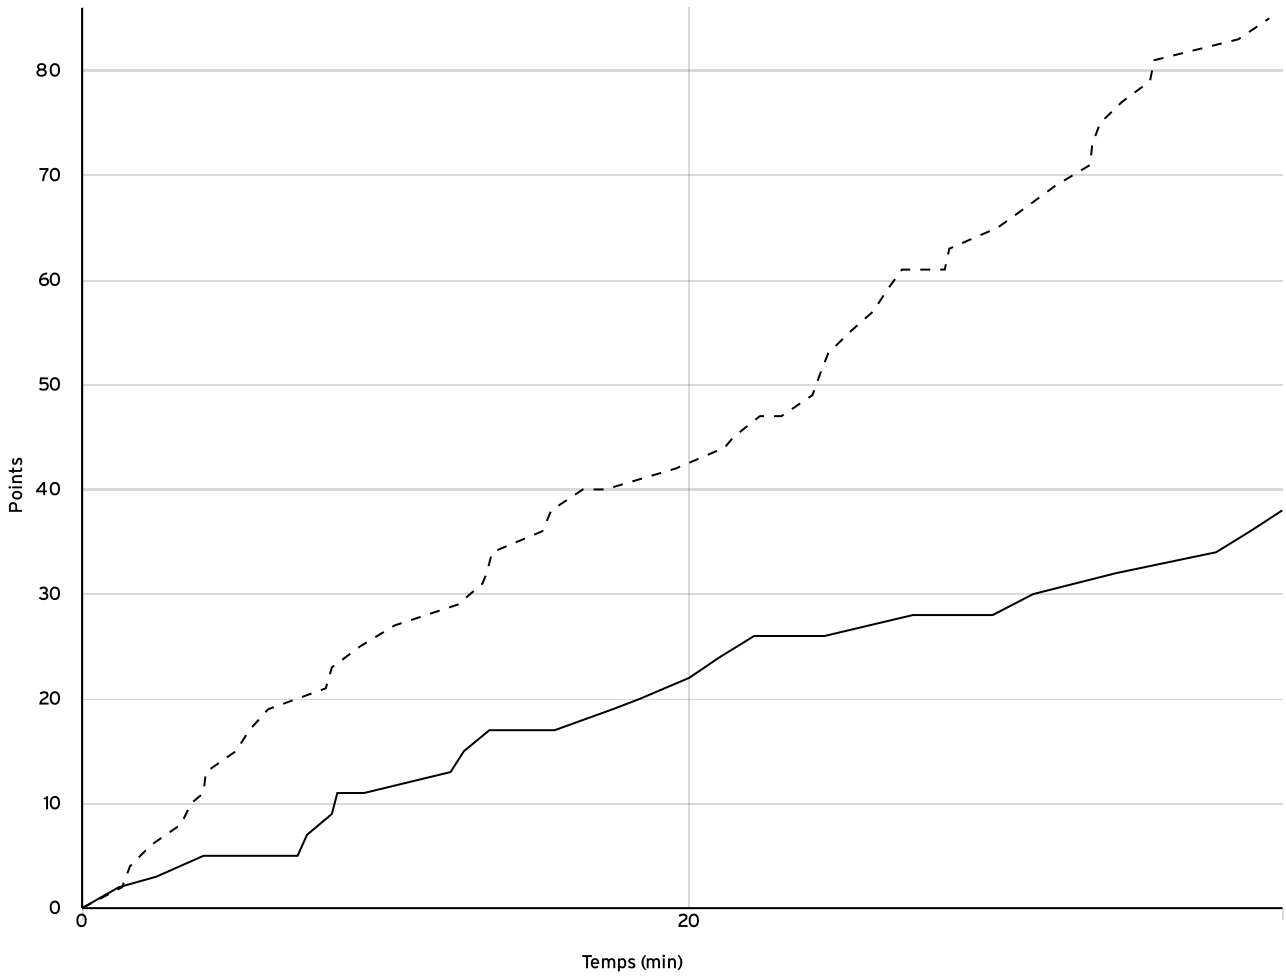

Départemental féminin U18 - Division 2 DFU18-2	Rencontre N° 2037	Date 08/01/22	Heure 14:00	Lieu MONTELIER
	Poule B	1 ^{er} arbitre RONCALLI L	2 ^e arbitre GIGNET- CHAMP Y	3 ^e arbitre

DONNÉES ET RATIOS

Données	LOCAUX	VISITEURS
Avantage maximum	2	49
Série maximum	4	10
Points du banc	2	22
Égalités		1
Durée de l'avantage	01:21	08:34

PROGRESSION DU SCORE

LOCAUX

VISITEURS