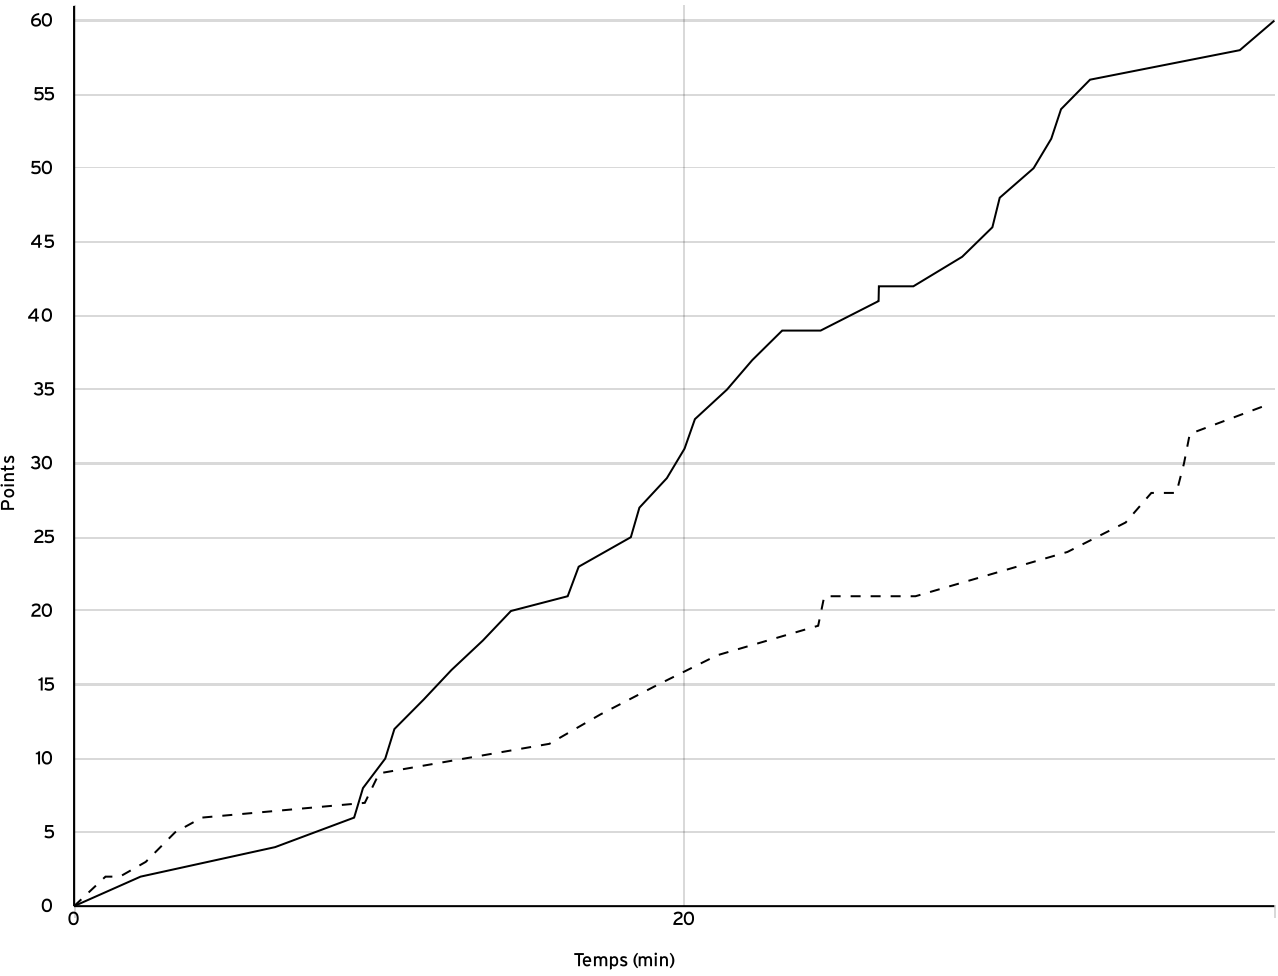

Départemental féminin U18 - Division 2 DFU18-2	Rencontre N° 2021	Date 05/12/21	Heure 10:30	Lieu MONTELIER
	Poule B	1 <sup>er</sup> arbitre DELABAUDIERE M	2 <sup>e</sup> arbitre JOURDAN A	3 <sup>e</sup> arbitre

DONNÉES ET RATIOS

Données	LOCAUX	VISITEURS
Avantage maximum	33	4
Série maximum	12	8
Points du banc	7	3
Égalités		2
Durée de l'avantage	02:07	06:38

PROGRESSION DU SCORE

LOCAUX

VISITEURS