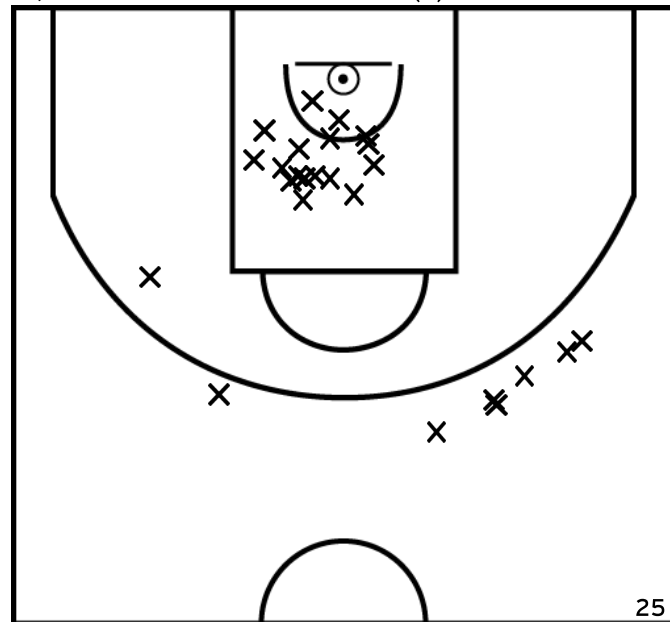

ÉQUIPE BOURG DE PEAGE UGAP - 3 (B)