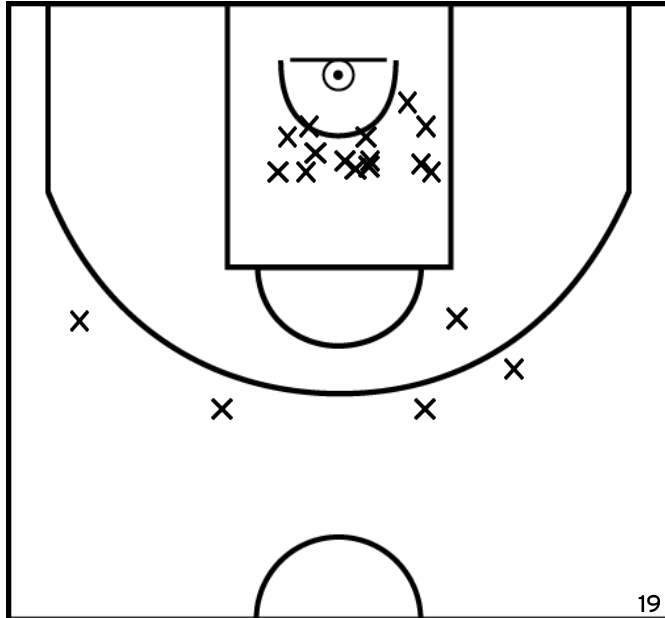

Rencontre: 4456 Date: 26/03/22 Heure: 14:30

Arbitre: CLAUSON S LAMBERT T

ÉQUIPE VALENCE BOURG BASKET - 2 (A)