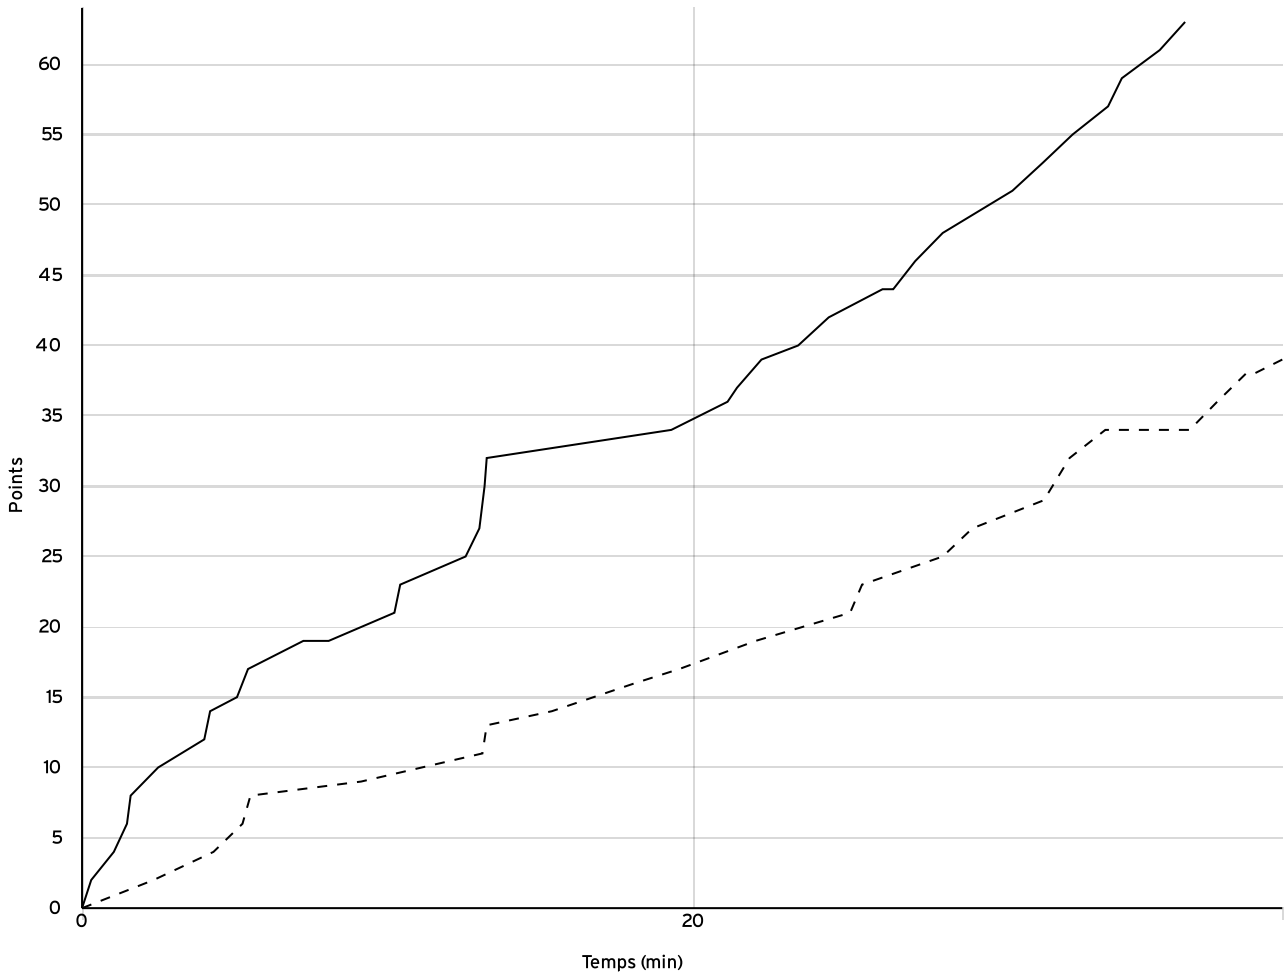

VISITEURS

N° Maillot	NOM Prénom	5 de départ	Tps de jeu	Nb Pts Marqués	Nb Tirs Réussis	3 Pts Réussis	2 Int Réussis	2 Ext Réussis	LF Réussis	Ftes Com
5	DIDIER, Jade	×	37:20	11	3	1	2	0	4	2
6	BES, Juliette	×	32:25	2	0	0	0	0	2	0
8	BAC, Amandine	×	30:08	6	3	0	2	1	0	0
9	RONCALLI, Eve	×	36:41	2	1	0	1	0	0	4
10	BOURGUIGNON, Marie	×	36:56	18	9	0	9	0	0	0
13	BENIER, Julie		26:33	0	0	0	0	0	0	1
Total Équipe			200:03	39	16	1	14	1	6	7
Total Banc				0	0	0	0	0	0	1
Total 5 de Départ				39	16	1	14	1	6	6
Total 1ère Mi-temps				17	0	0	0	0	0	4
Total 2ème Mi-temps				22	0	0	0	0	0	3
Total Prolongation				0	0	0	0	0	0	0
Entraîneur			undefined							0

Départemental féminin U18 - Division 3 DFU18-3	Rencontre N° 2061	Date 06/03/22	Heure 11:00	Lieu VERNOSC-LES-ANNONAY
	Poule A	1 ^{er} arbitre E PONSONNET	2 ^e arbitre	3 ^e arbitre

DONNÉES ET RATIOS

Données	LOCAUX	VISITEURS
Avantage maximum	29	0
Série maximum	8	5
Points du banc	18	0
Égalités		0
Durée de l'avantage	11:26	00:00

PROGRESSION DU SCORE

LOCAUX

VISITEURS