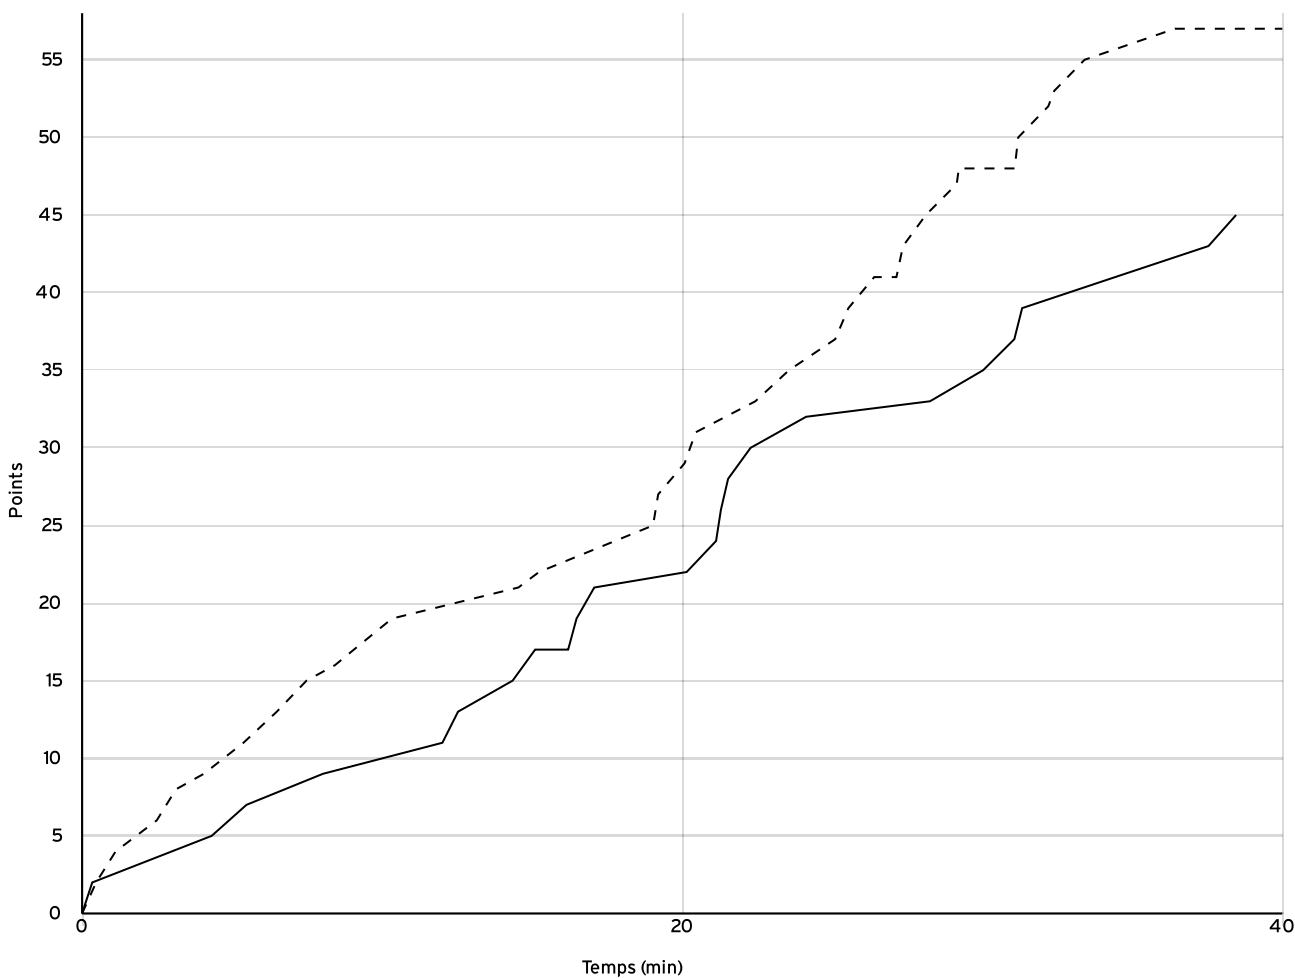

Départemental  
 féminin U18 -  
 Division 3  
 DFU18-3

Rencontre N°  
 2073

Date 26/03/22

Heure 13:30

Lieu MONTELIER

Poule A

1<sup>er</sup> arbitre RONCALLI L

2<sup>e</sup> arbitre CARROL R

3<sup>e</sup> arbitre

DONNÉES ET RATIOS

Données	LOCAUX	VISITEURS
Avantage maximum	2	16
Série maximum	8	10
Points du banc	2	13
Égalités		1
Durée de l'avantage	00:34	10:31

PROGRESSION DU SCORE

LOCAUX

VISITEURS