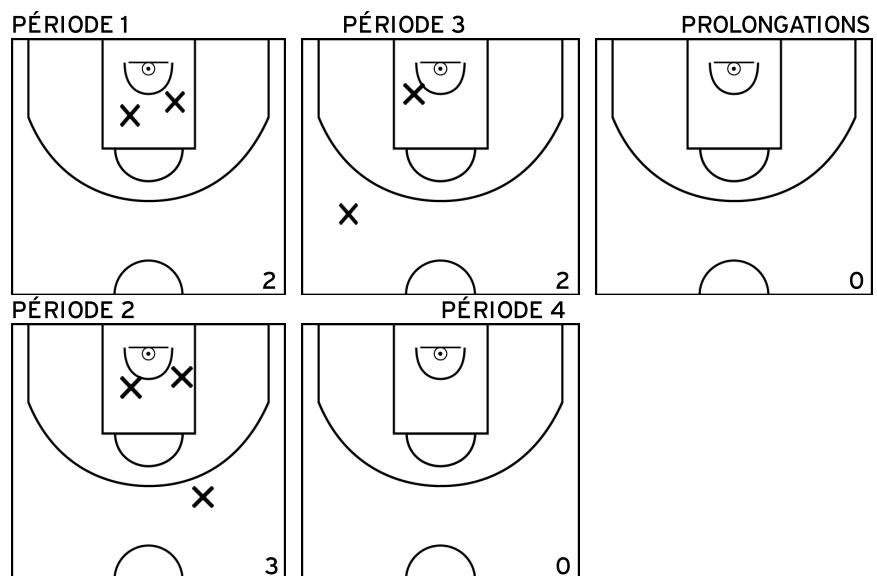

BELVAL H. - MONTELIER BC (A)

Rencontre: 1728 Date: 18/03/22 Heure: 21:00
 Arbitre: RONCALLI L JOURDAN A

GINER G. - MONTELIER BC (A)

DELABAUDIERE M. - MONTELIER BC (A)

Rencontre: 1728 Date: 18/03/22 Heure: 21:00