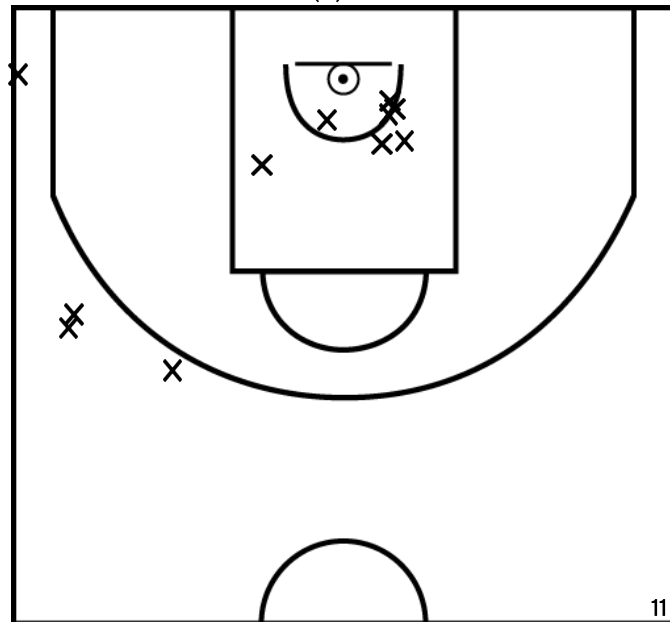

VIEIRA B. - MONTELIER BC (A)