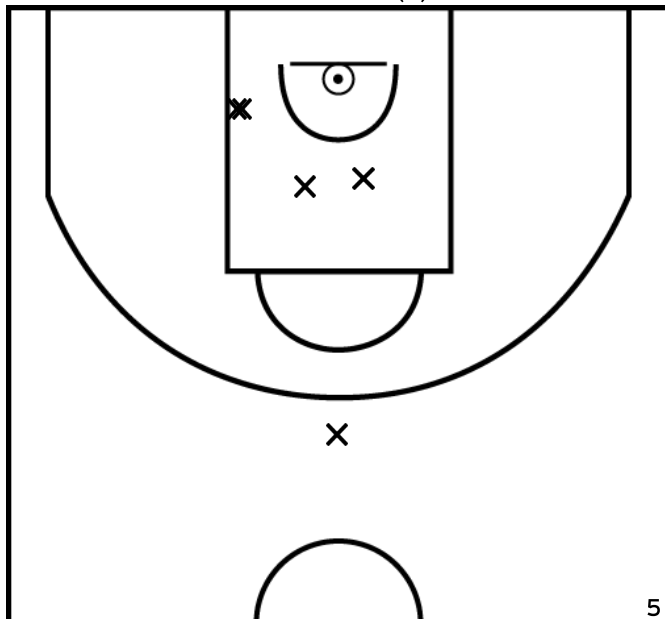

VIALLET T. - LE TEIL BASKET CLUB (B)