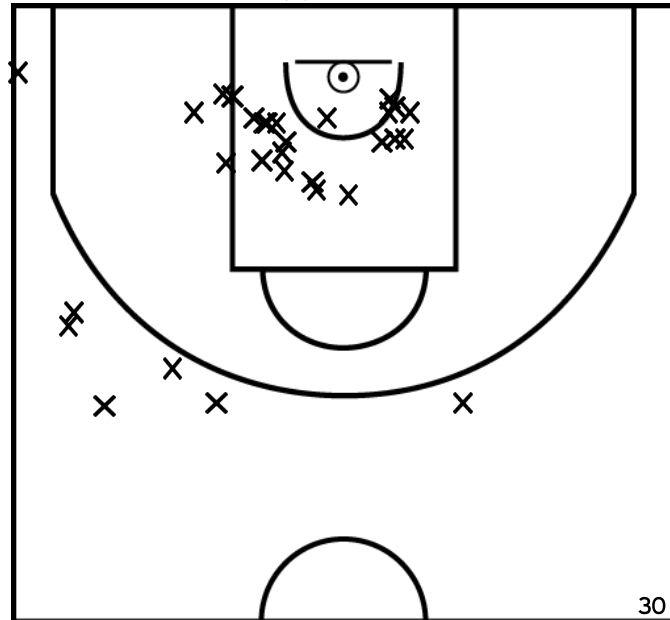

Rencontre: 1728 Date: 18/03/22 Heure: 21:00

Arbitre: RONCALLI L JOURDAN A

ÉQUIPE MONTELIER BC (A)

PÉRIODE 1

PÉRIODE 3

PROLONGATIONS

PÉRIODE 2

PÉRIODE 4