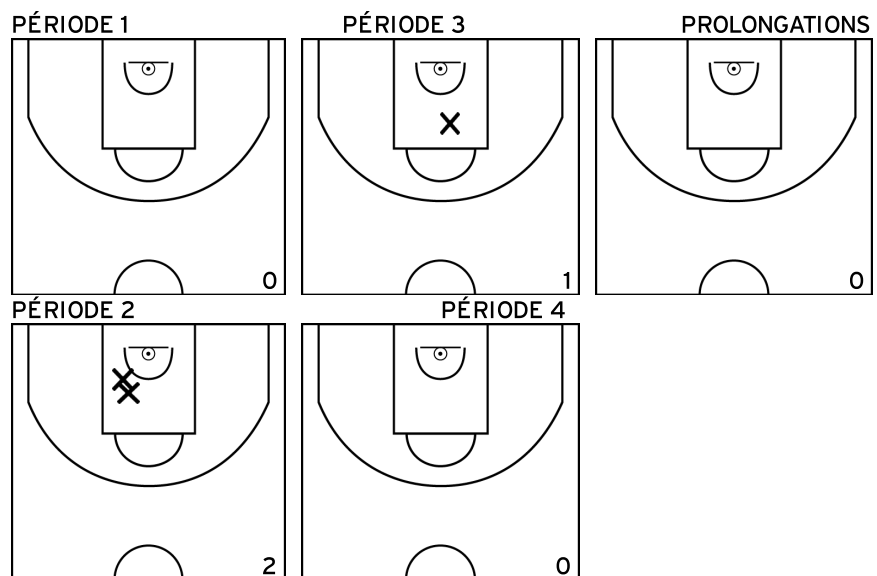

BELVAL H. - MONTELIER BC (A)