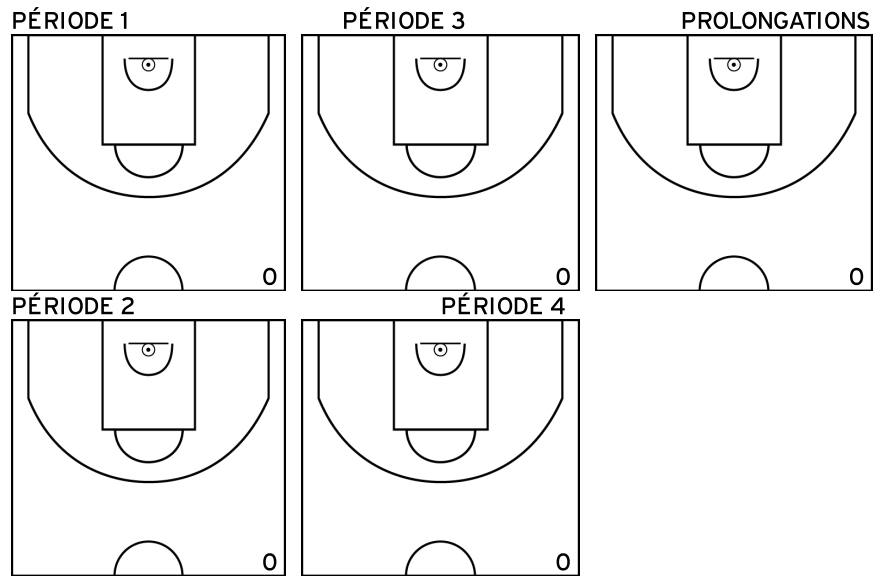

VIEIRA B. - MONTELIER BC (A)

PÉRIODE 1

PÉRIODE 3

PROLONGATIONS

PÉRIODE 2

PÉRIODE 4

Rencontre: 1728 Date: 18/03/22 Heure: 21:00
 Arbitre: RONCALLI L JOURDAN A

ALBINI S. - MONTELIER BC (A)