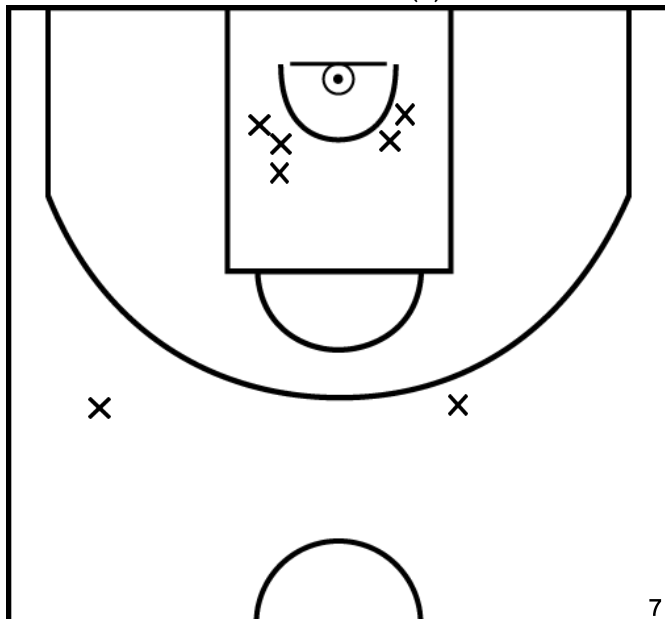

BELVAL H. - MONTELIER BC (A)

Rencontre: 1728 Date: 18/03/22 Heure: 21:00
 Arbitre: RONCALLI L JOURDAN A

GINER G. - MONTELIER BC (A)

DELABAUDIERE M. - MONTELIER BC (A)

Rencontre: 1728 Date: 18/03/22 Heure: 21:00