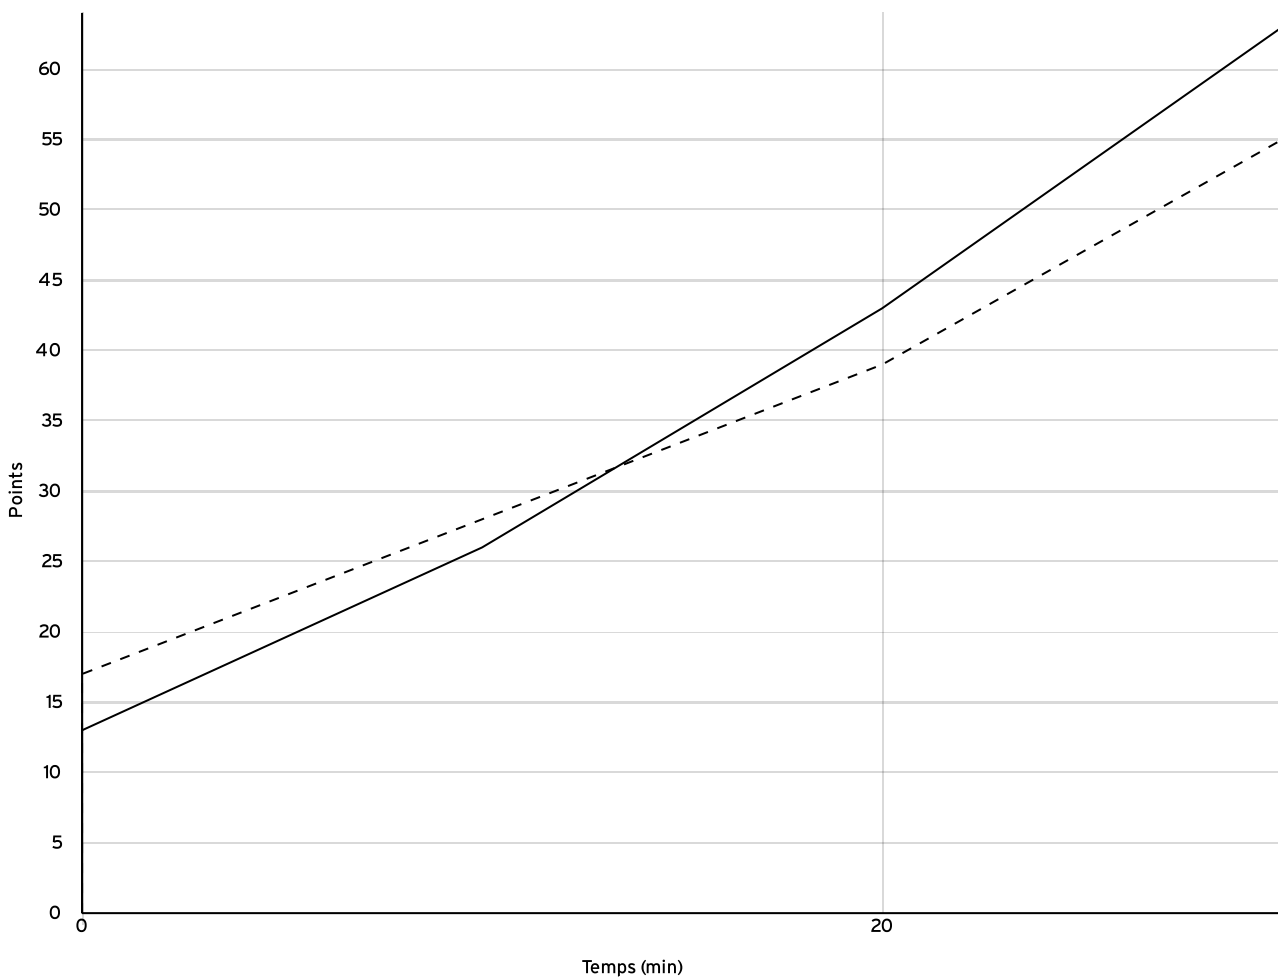

Départementale
 masculine seniors
 - Division 4 -
 Phase 2
 DM4-P2

Rencontre N° 1747 Date 01/04/22 Heure 21:00 Lieu SAINT-PIERRE-DE-BOEUF
 Poule A 1^{er} arbitre BOLANOS F 2^e arbitre 3^e arbitre

DONNÉES ET RATIOS

Données	LOCAUX	VISITEURS
Avantage maximum	11	6
Série maximum	13	6
Points du banc	34	13
Égalités		6
Durée de l'avantage	20:00	20:00

PROGRESSION DU SCORE

LOCAUX

VISITEURS