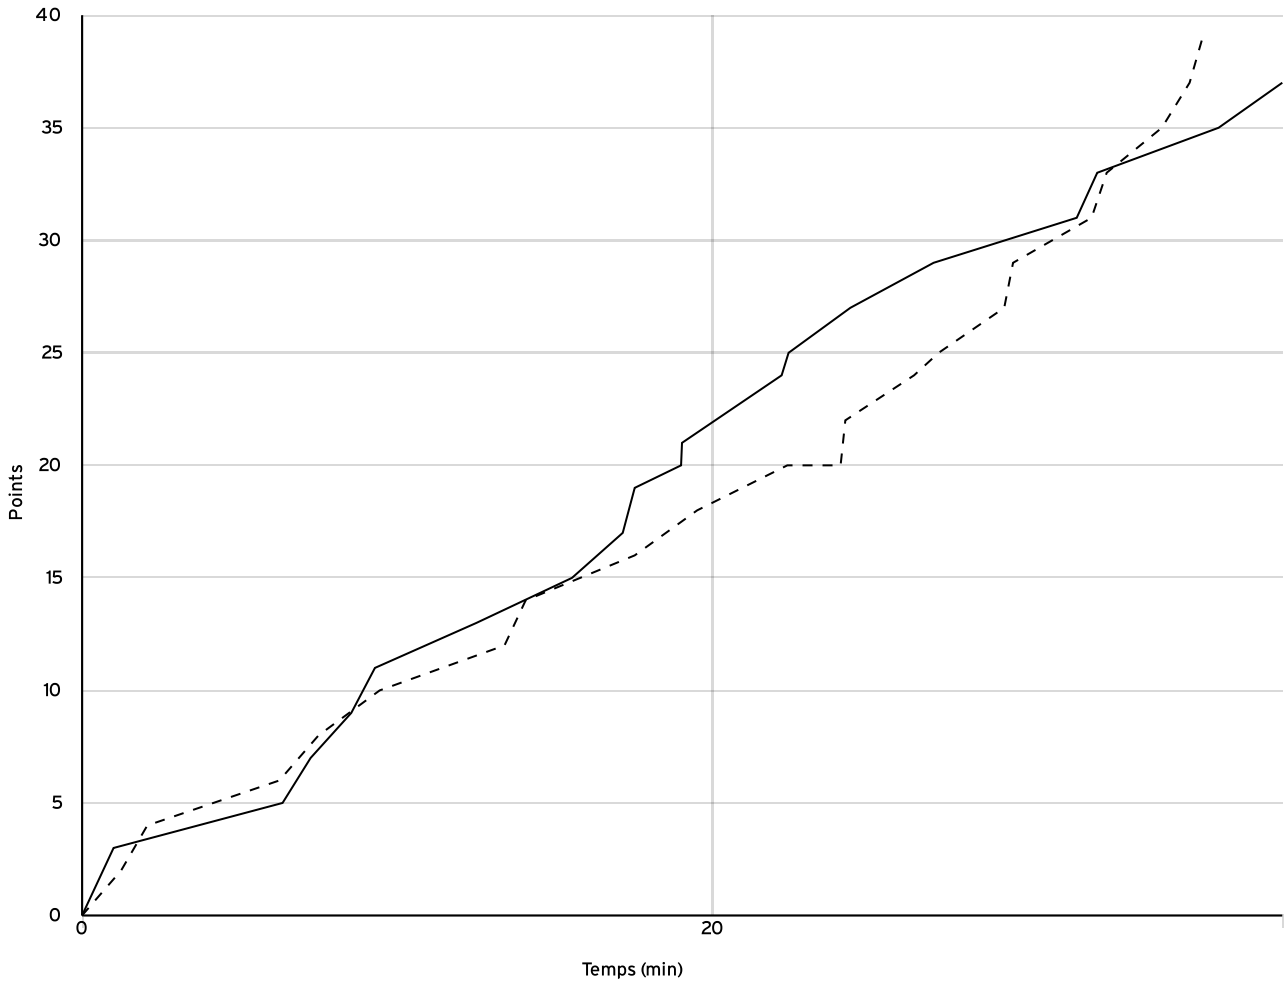

Pré régionale féminine - Phase 4 PRF-P4	Rencontre N° 7	Date 08/05/22	Heure 15:30	Lieu MONTELIER
	Poule 1/2	1 ^{er} arbitre BOUAKAZ A	2 ^e arbitre SADZOUTE C	3 ^e arbitre

DONNÉES ET RATIOS

Données	LOCAUX	VISITEURS
Avantage maximum	6	6
Série maximum	6	8
Points du banc	16	12
Égalités		3
Durée de l'avantage	04:32	07:30

PROGRESSION DU SCORE

LOCAUX

VISITEURS