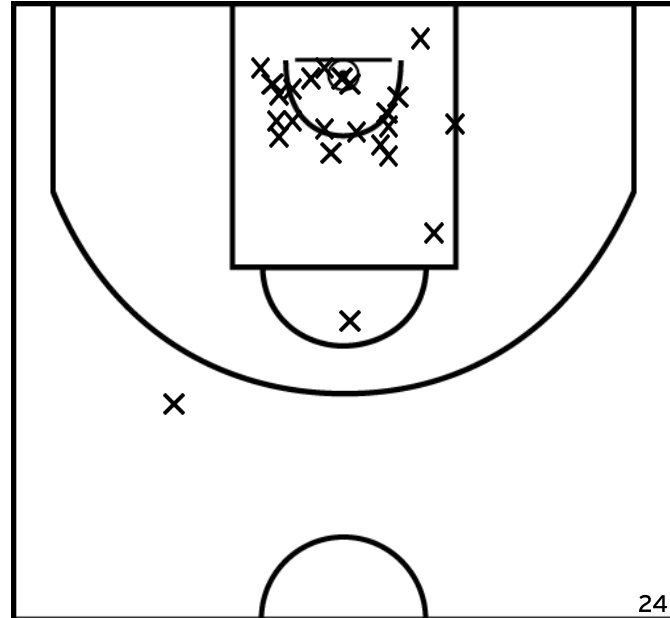

Rencontre: 4453 Date: 21/05/22 Heure: 15:30

Arbitre: RONCALLI L BELVAL H

ÉQUIPE MONTELIER BC (A)