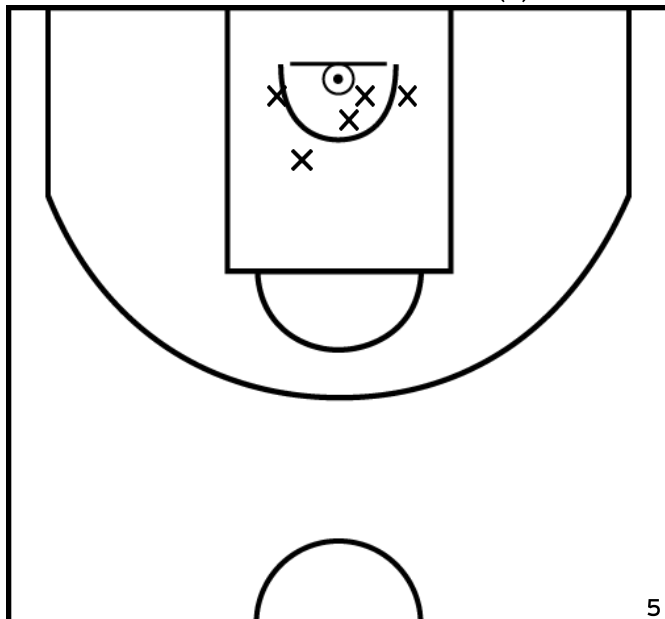

BELLON J. - VALENCE BOURG BASKET - 2 (B)

CHARTIER R. - VALENCE BOURG BASKET - 2 (B)