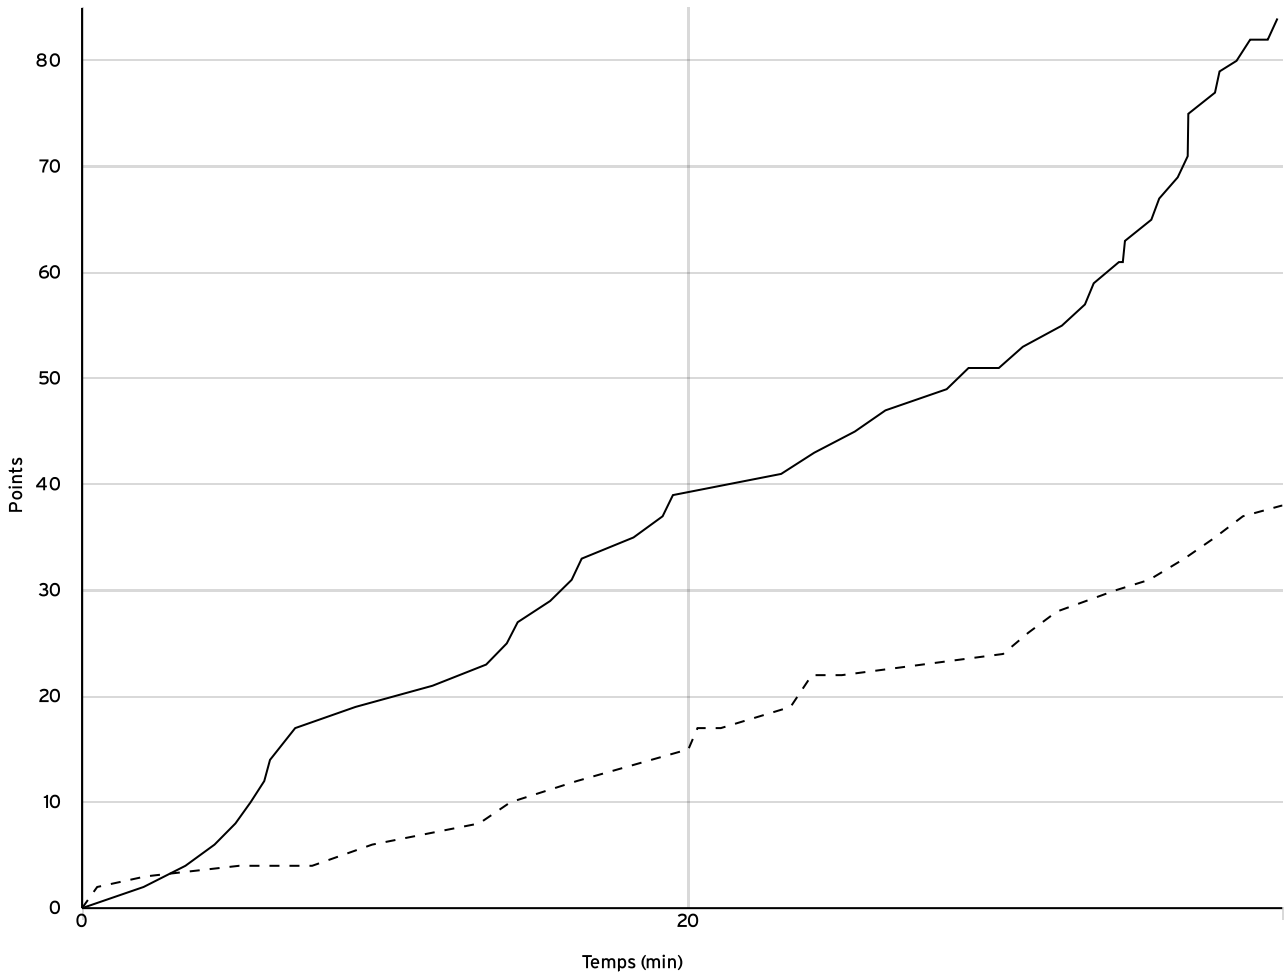

Départemental féminin U18 - Division 3 - Phase 3 DFU18-3-P3	Rencontre N° 2207	Date 30/04/22	Heure 17:00	Lieu MONTELIER
	Poule 1/4	1 <sup>er</sup> arbitre DELABAUDIERE M	2 <sup>e</sup> arbitre GIGNET- CHAMP Y	3 <sup>e</sup> arbitre

DONNÉES ET RATIOS

Données	LOCAUX	VISITEURS
Avantage maximum	47	2
Série maximum	9	5
Points du banc	6	0
Égalités		1
Durée de l'avantage	08:27	00:57

PROGRESSION DU SCORE

LOCAUX

VISITEURS