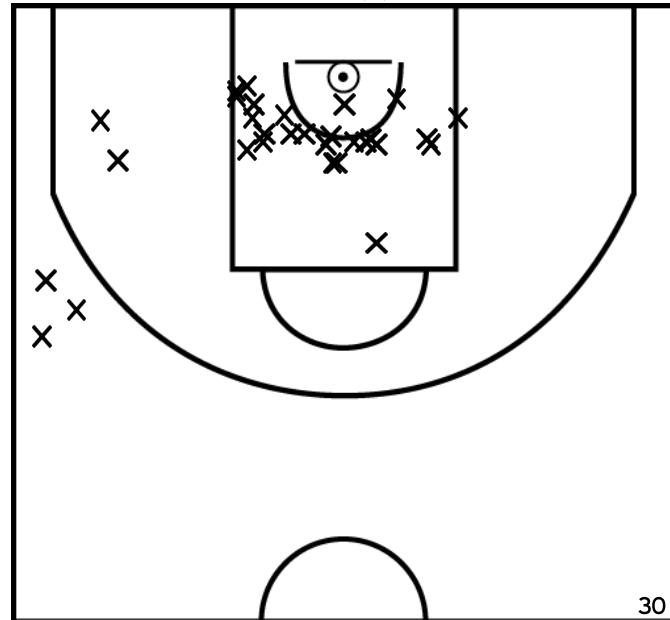

Rencontre: 1622 Date: 21/05/22 Heure: 21:00
 Arbitre: GERBANDIER Y

ÉQUIPE LE TEIL BASKET CLUB (A)

PÉRIODE 1

PÉRIODE 3

PROLONGATIONS

PÉRIODE 2

PÉRIODE 4

ANNAIX M. - LE TEIL BASKET CLUB (A)