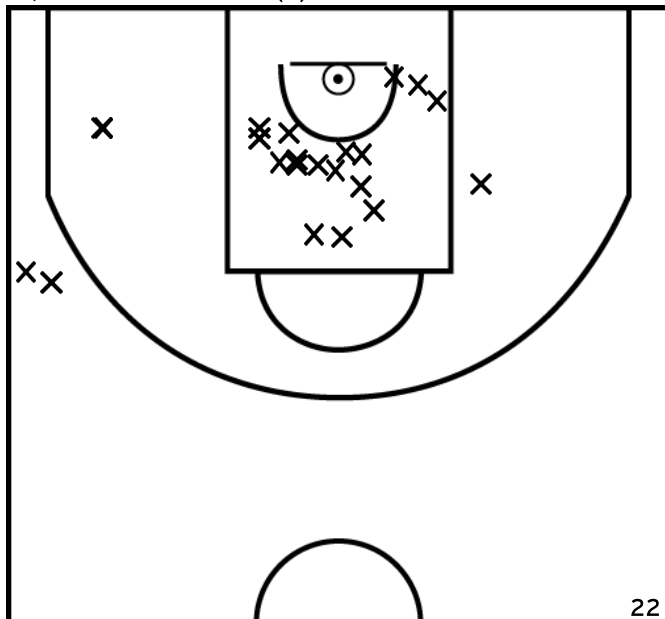

ÉQUIPE MONTELIER BC (B)