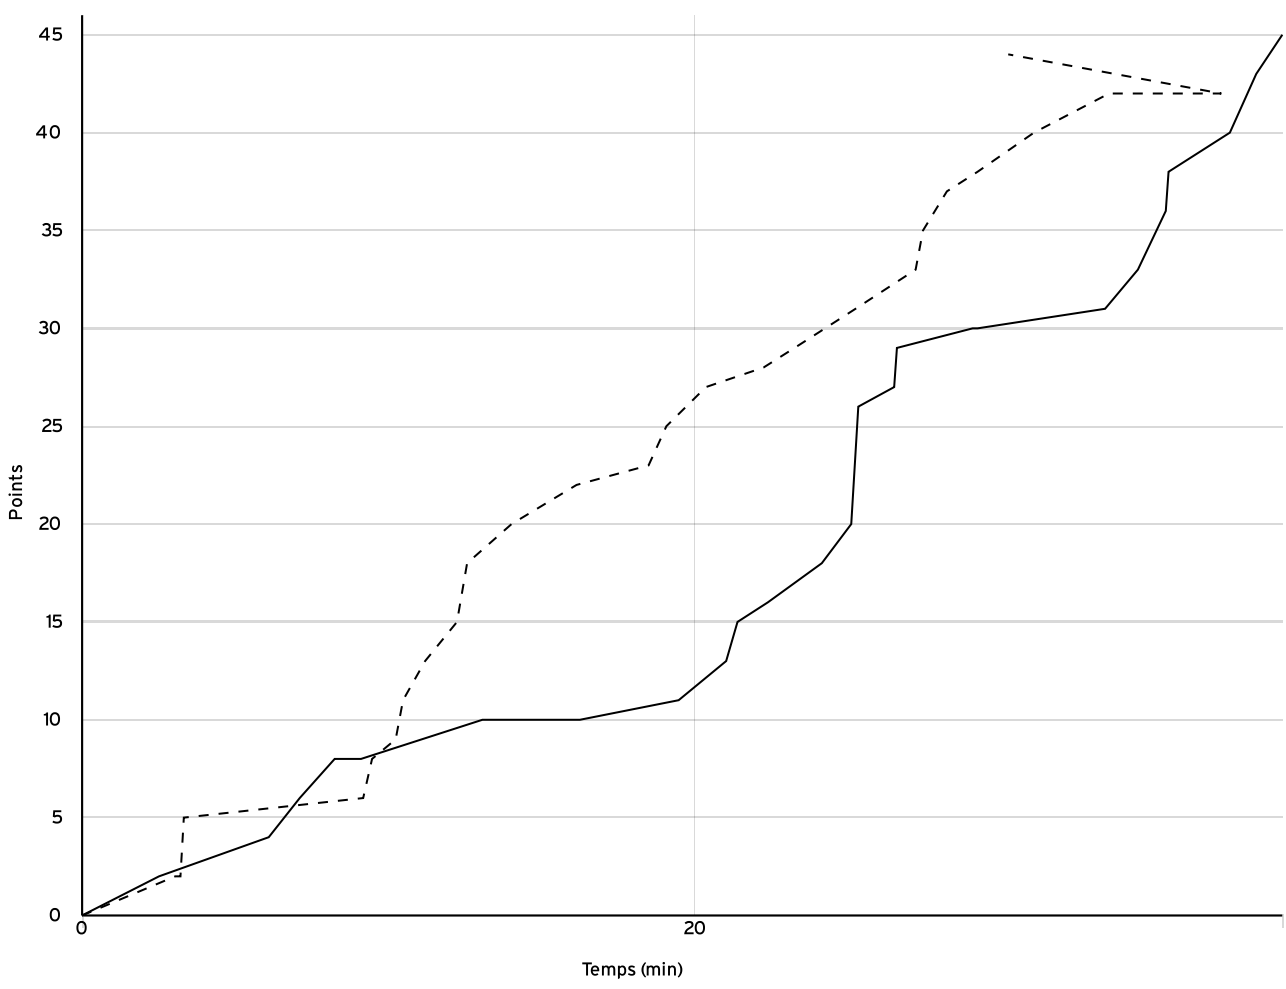

VISITEURS

N° Maillot	NOM Prénom	5 de départ	Tps de jeu	Nb Pts Marqués	Nb Tirs Réussis	3 Pts Réussis	2 Int Réussis	2 Ext Réussis	LF Réussis	Ftes Com
4	PRADET, Lucile		12:10	3	1	0	1	0	1	2
5	GAERTNER, Emilie	×	35:44	11	5	1	4	0	0	5
6	LAFURY, Morgane	×	11:00	3	1	0	0	1	1	4
7	Leydier, Lucy		08:20	2	1	0	0	1	0	3
8	AGUILAR, Ines	×	36:36	13	3	1	1	1	6	3
9	LEYDIER, Eve	×	20:00	0	0	0	0	0	0	1
11	ROUMEAS, Emma		28:27	2	1	0	0	1	0	1
12	GAERTNER, Melodie		09:19	0	0	0	0	0	0	1
14	ACHARD, Chloe	×	38:28	10	5	0	4	1	0	2
Total Équipe			200:04	44	17	2	10	5	8	22
Total Banc				7	3	0	1	2	1	7
Total 5 de Départ				37	14	2	9	3	7	15
Total 1ère Mi-temps				25	0	0	0	0	0	10
Total 2ème Mi-temps				19	0	0	0	0	0	12
Total Prolongation				0	0	0	0	0	0	0
Entraîneur			undefined							0

Départemental féminin U18 - Division 4 DFU18-4	Rencontre N° 2251	Date 14/05/22	Heure 14:00	Lieu MONTELIER
	Poule 1/2	1 ^{er} arbitre DELABAUDIERE M	2 ^e arbitre GUIGNET- CHAMP Y	3 ^e arbitre

DONNÉES ET RATIOS

Données	LOCAUX	VISITEURS
Avantage maximum	3	16
Série maximum	9	13
Points du banc	2	7
Égalités		2
Durée de l'avantage	15:38	03:41

PROGRESSION DU SCORE

LOCAUX

VISITEURS