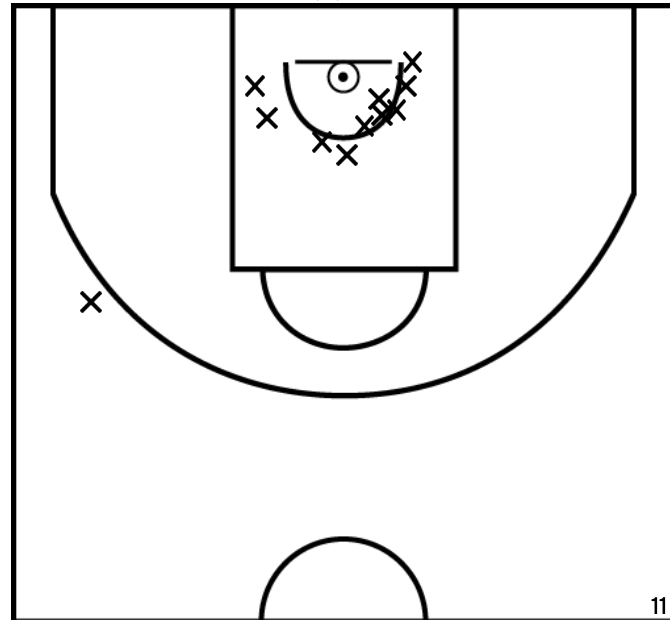

PROLONGATIONS

PÉRIODE 2

PÉRIODE 4

Rencontre: 1404 Date: 01/10/22 Heure: 20:30

Arbitre: SOZET M GOUNON C

VIEIRA B. - MONTELIER BC (B)

PÉRIODE 1

PÉRIODE 3