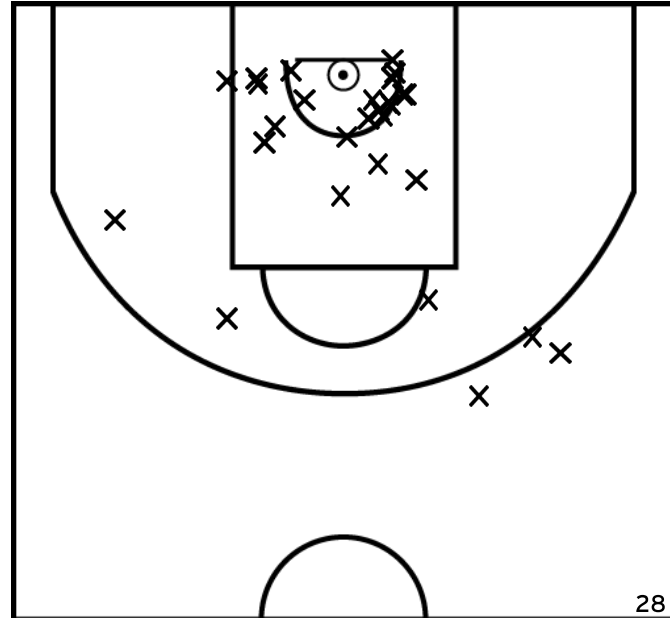

Rencontre: 1404 Date: 01/10/22 Heure: 20:30

Arbitre: SOZET M GOUNON C

ÉQUIPE ELAN SPORTIF MUZOLAIS - 2 (A)

PÉRIODE 1

PÉRIODE 3

PROLONGATIONS

PÉRIODE 2

PÉRIODE 4