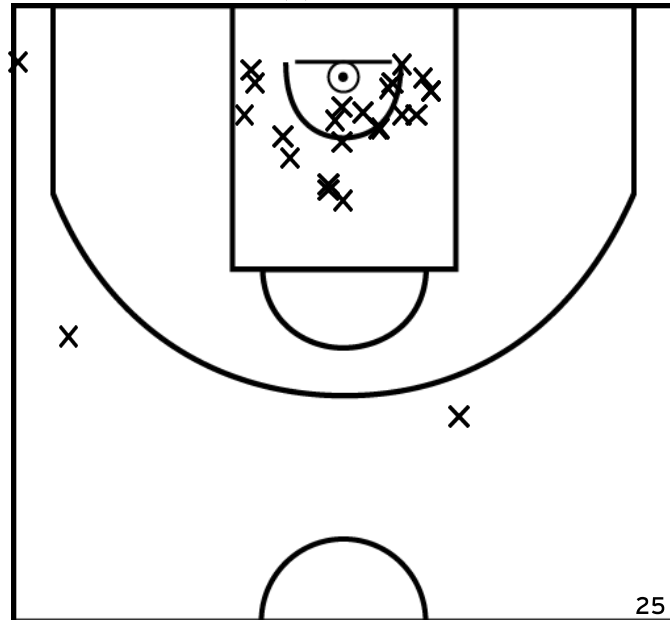

Rencontre: 1417 Date: 15/10/22 Heure: 20:30

Arbitre: CLAEYS G SADZOUTE C

ÉQUIPE MONTELIER BC (A)

PÉRIODE 1

PÉRIODE 3

PROLONGATIONS

PÉRIODE 2

PÉRIODE 4