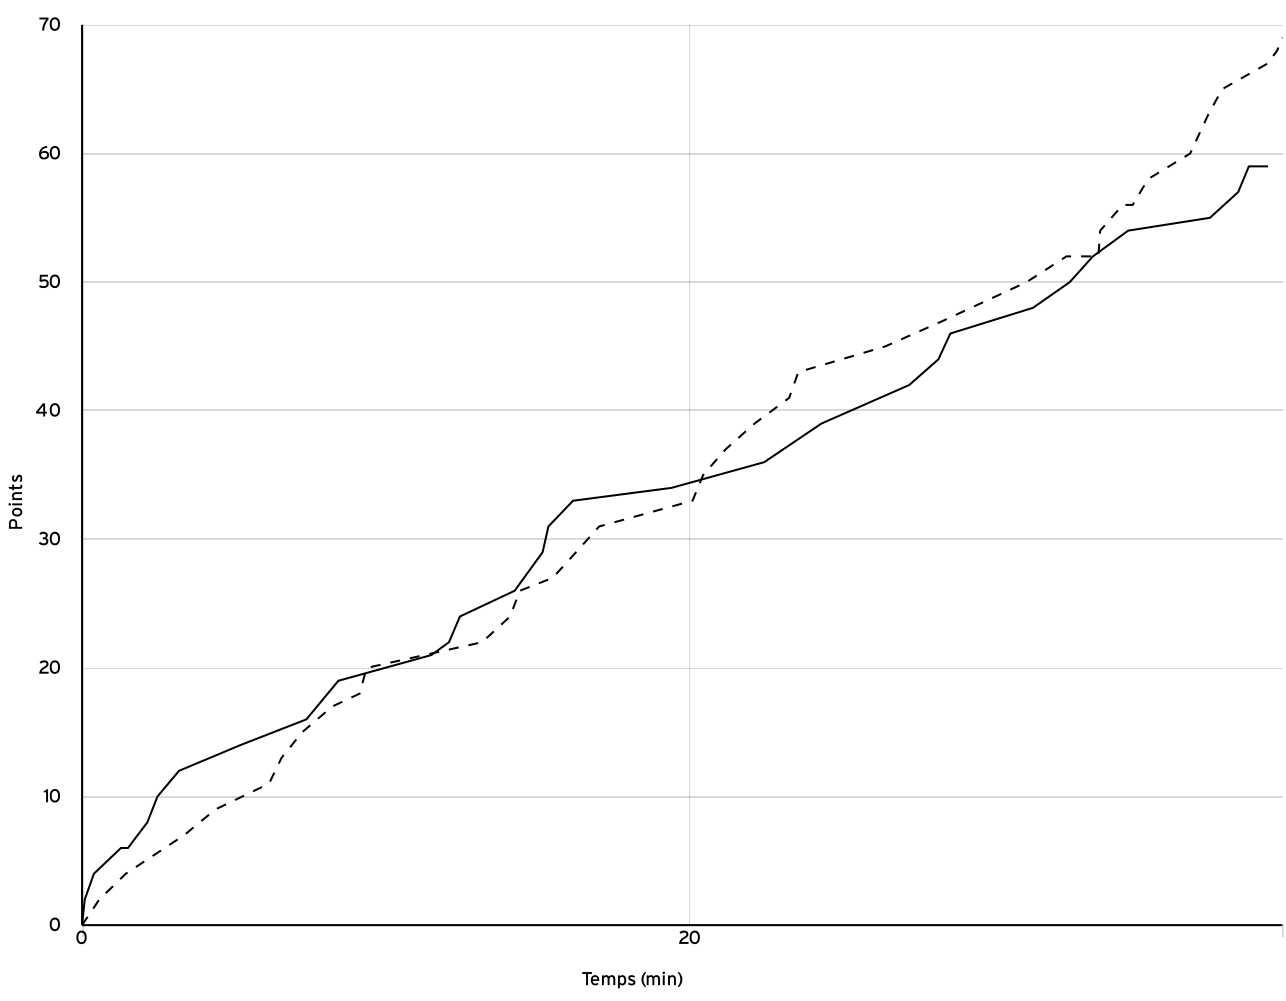

Départementale masculine seniors - Division 3 DM3	Rencontre N° 1417	Date 15/10/22	Heure 20:30	Lieu MONTELIER
	Poule B	1 ^{er} arbitre CLAEYS G	2 ^e arbitre SADZOUTE C	3 ^e arbitre

DONNÉES ET RATIOS

Données	LOCAUX	VISITEURS
Avantage maximum	8	10
Série maximum	6	8
Points du banc	2	21
Égalités		3
Durée de l'avantage	08:21	03:16

PROGRESSION DU SCORE

LOCAUX

VISITEURS