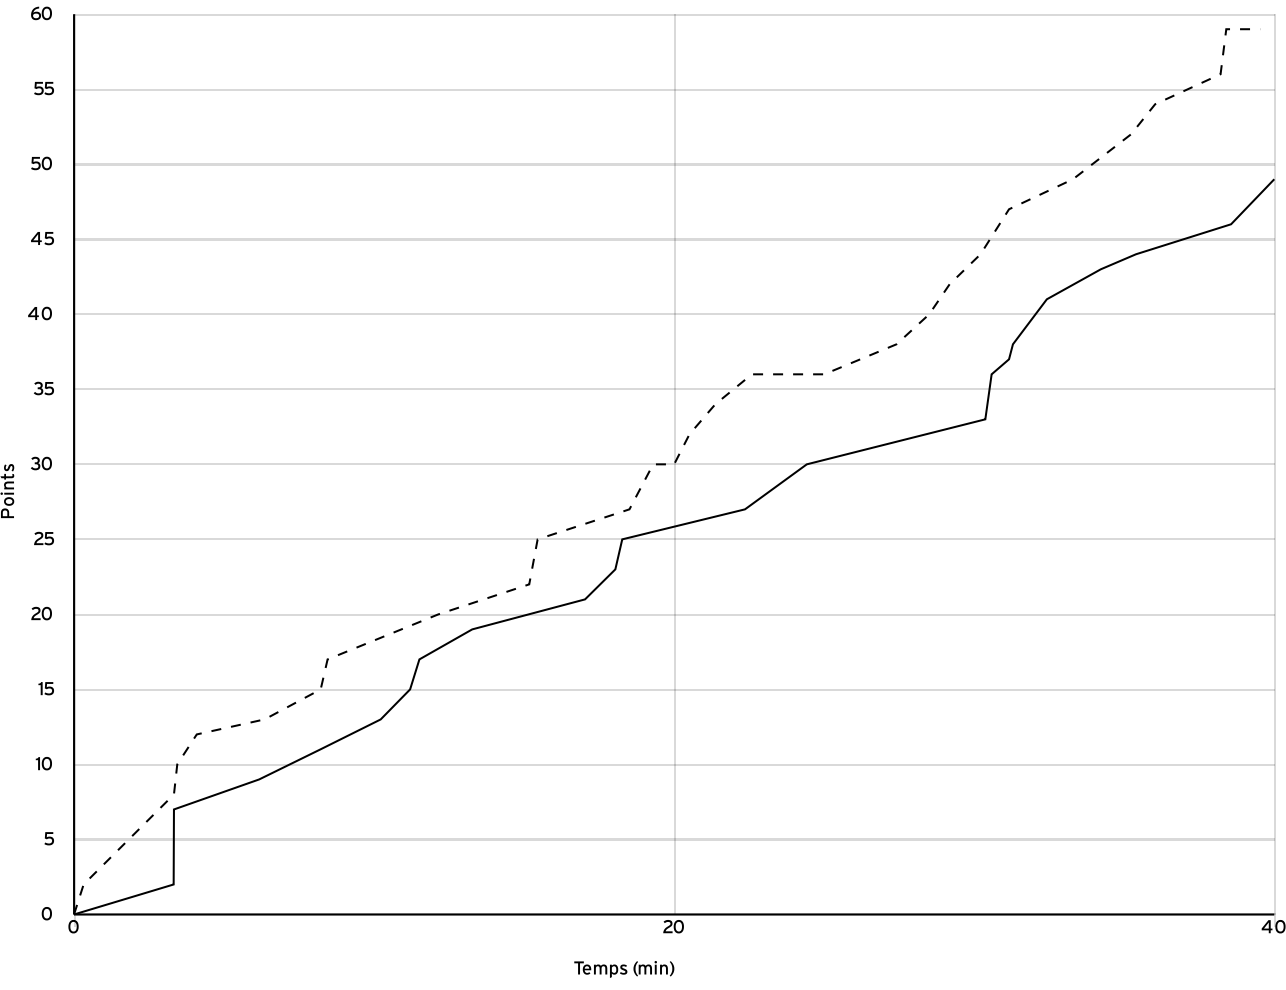

Pré régionale
féminine
PRF

Rencontre N° 10

Date 08/10/22

Heure 18:30

Lieu MONTELIER

Poule B

1^{er} arbitre EMMANUEL A

2^e arbitre JEOFFRAY D

VISITEURS

N° Maillot	NOM Prénom	5 de départ	Tps de jeu	Nb Pts Marqués	Nb Tirs Réussis	3 Pts Réussis	2 Int Réussis	2 Ext Réussis	LF Réussis	Ftes Com
4	GAUZE, Celia	×	34:06	13	6	1	2	3	0	0
5	RIPART, Maud	×	19:05	7	2	0	2	0	3	1
6	MARCON, Louna	×	24:53	6	3	0	0	3	0	0
7	BRACOU, Perrine		21:01	13	5	3	1	1	0	0
8	ALBERT-BRUNET, Emilie		17:46	0	0	0	0	0	0	1
9	HERCHEUX, Andrea		20:55	8	3	1	2	0	1	1
10	COLAS, Camille	×	22:14	2	1	0	1	0	0	0
11	PERRINET, Justine	×	40:00	10	5	0	5	0	0	2
Total Équipe			200:00	59	25	5	13	7	4	5
Total Banc				21	8	4	3	1	1	2
Total 5 de Départ				38	17	1	10	6	3	3
Total 1ère Mi-temps				30	0	0	0	0	0	1
Total 2ème Mi-temps				29	0	0	0	0	0	4
Total Prolongation				0	0	0	0	0	0	0
Entraîneur			undefined							0

Pré régionale féminine PRF	Rencontre N° 10	Date 08/10/22	Heure 18:30	Lieu MONTELIER
	Poule B	1 ^{er} arbitre EMMANUEL A	2 ^e arbitre JEOFFRAY D	3 ^e arbitre

DONNÉES ET RATIOS

Données	LOCAUX	VISITEURS
Avantage maximum	1	15
Série maximum	7	9
Points du banc	17	21
Égalités		3
Durée de l'avantage	00:00	07:42

PROGRESSION DU SCORE

LOCAUX

VISITEURS