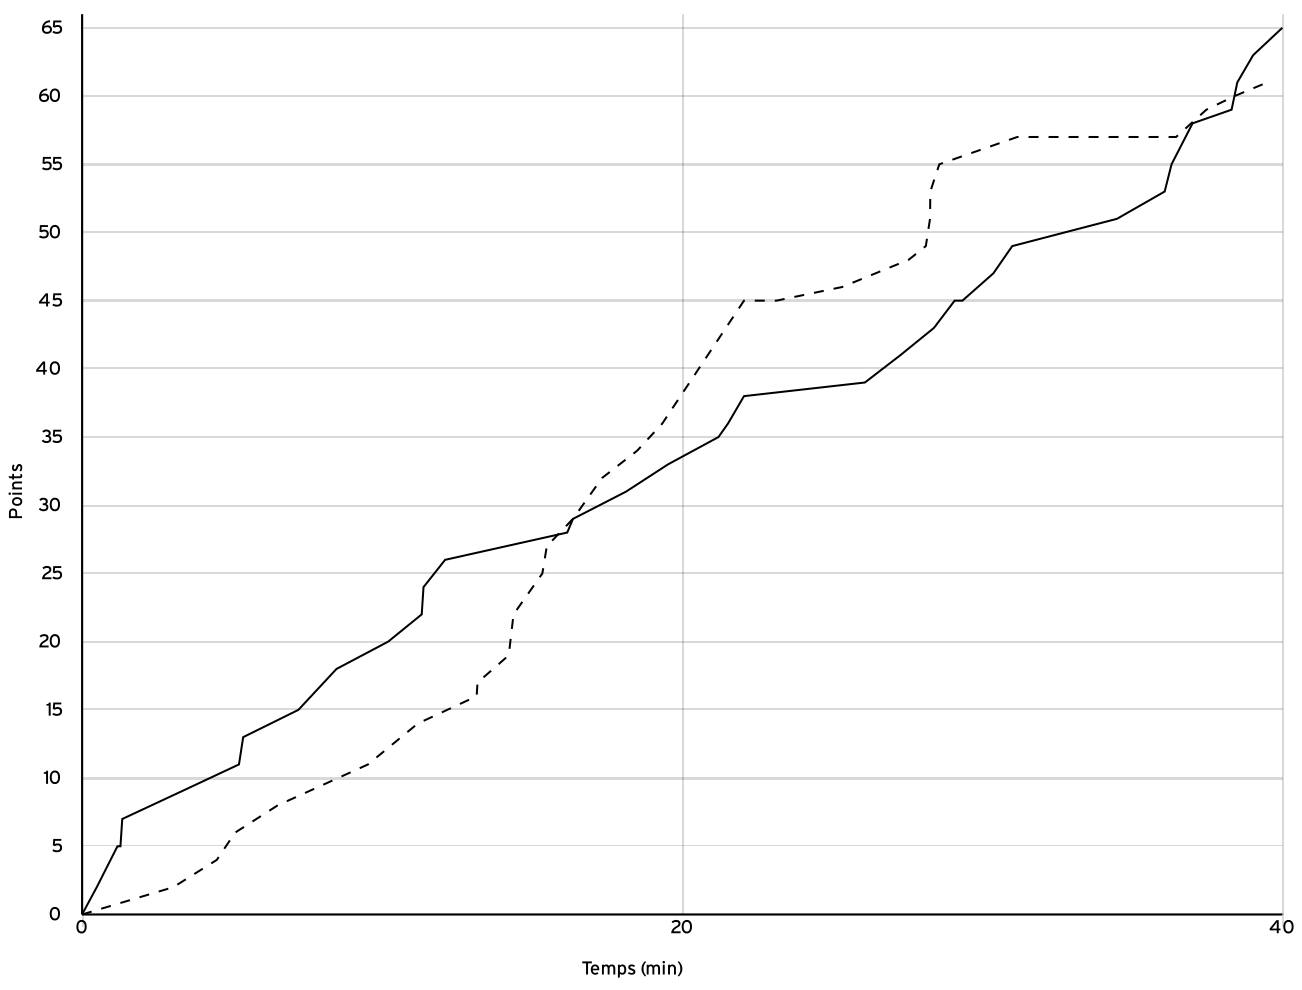

Pré régionale
féminine
PRF

Rencontre N° 24

Date 22/10/22

Heure 21:00

Lieu SAINT-PERAY

Poule B

1^{er} arbitre BACHELET M2^e arbitre EBERLAND L3^e arbitre

LOCAUX

VISITEURS

N° Maillot	NOM Prénom	5 de départ	Tps de jeu	Nb Pts Marqués	Nb Tirs Réussis	3 Pts Réussis	2 Int Réussis	2 Ext Réussis	LF Réussis	Ftes Com
4	COUBLE, Eloïse	×	20:49	2	0	0	0	0	2	1
5	CHATELLIER, Orianne		19:11	7	2	0	2	0	3	2
7	CIZERON, Chloe	×	36:54	7	3	0	2	1	1	2
8	BOUDRAS, Maylis	×	26:17	8	4	0	2	2	0	3
9	JOURDAN, Angéline	×	32:24	17	5	4	0	1	3	4
10	NIVOT, Marie Emilie	×	22:19	10	4	1	3	0	1	3
12	BRUN, Marie-cécile		11:53	0	0	0	0	0	0	3
14	BAC, Amandine		12:39	0	0	0	0	0	0	0
15	RONCALLI, Emma		17:34	10	4	1	3	0	1	3
Total Équipe			200:00	61	22	6	12	4	11	21
Total Banc				17	6	1	5	0	4	8
Total 5 de Départ				44	16	5	7	4	7	13
Total 1ère Mi-temps				36	0	0	0	0	0	10
Total 2ème Mi-temps				25	0	0	0	0	0	11
Total Prolongation				0	0	0	0	0	0	0
	Entraîneur	undefined								0

Pré régionale féminine PRF	Rencontre N° 24	Date 22/10/22	Heure 21:00	Lieu SAINT-PERAY
	Poule B	1 ^{er} arbitre BACHELET M	2 ^e arbitre EBERLAND L	3 ^e arbitre

DONNÉES ET RATIOS

Données	LOCAUX	VISITEURS
Avantage maximum	12	12
Série maximum	7	13
Points du banc	19	17
Égalités		3
Durée de l'avantage	10:00	00:33

PROGRESSION DU SCORE

LOCAUX

VISITEURS