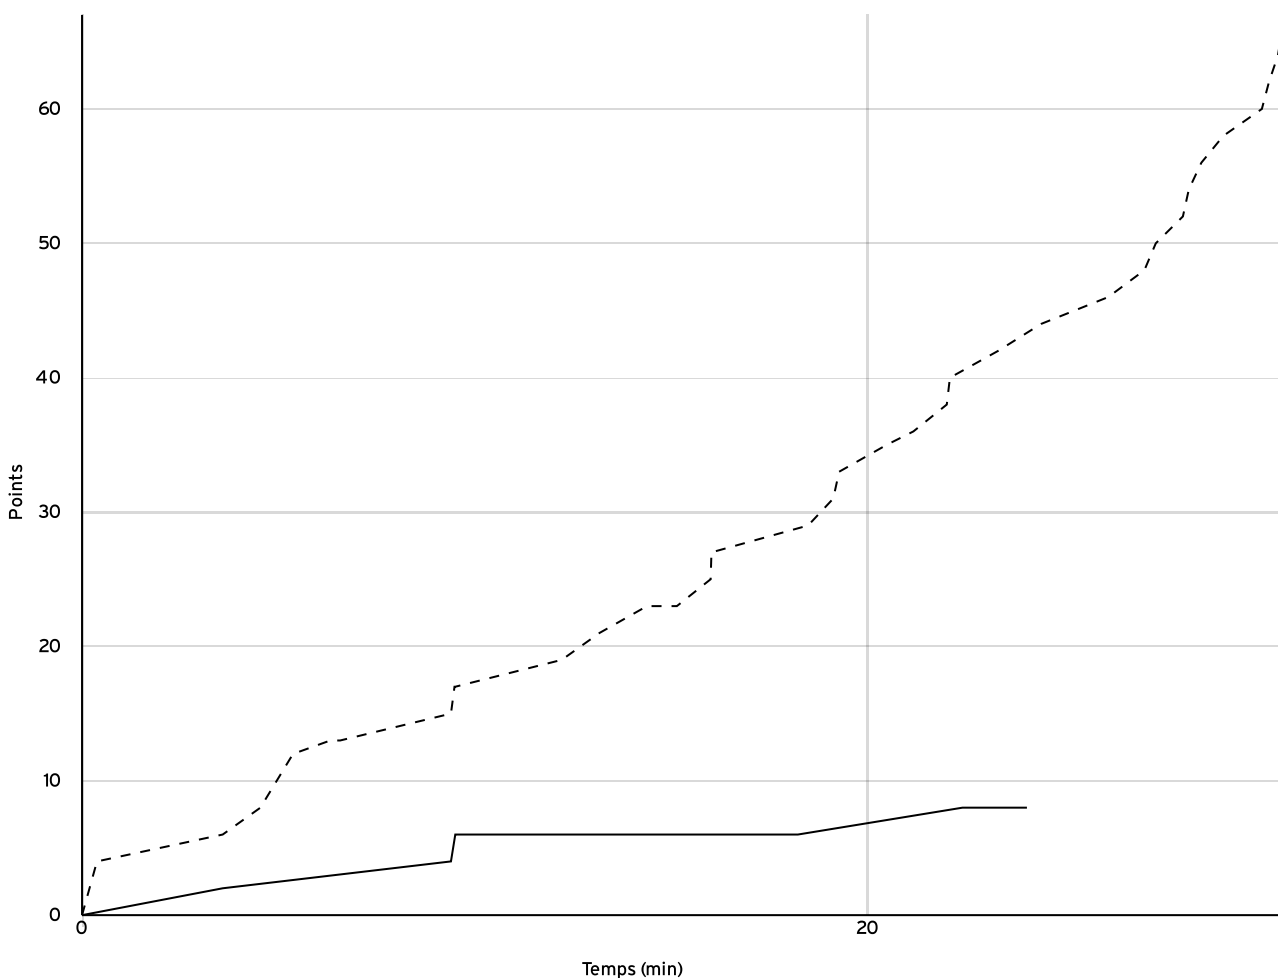

Départemental
féminin U13 -
Division 3
DFU13-3

Rencontre N°
2588

Date 21/01/23

Heure 15:00

Lieu GENISSIEUX

Poule C

1^{er} arbitre GROBERT G

2^e arbitre
SOUBEYRAND R

3^e arbitre

DONNÉES ET RATIOS

Données	LOCAUX	VISITEURS
Avantage maximum	0	58
Série maximum	2	24
Points du banc	0	15
Égalités		0
Durée de l'avantage	00:00	10:19

PROGRESSION DU SCORE

LOCAUX

VISITEURS