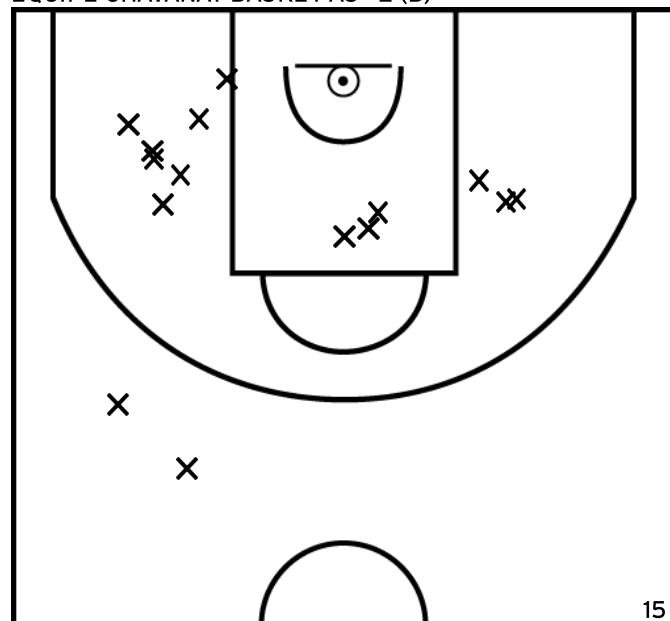

GUECHI A. - CHAVANAY BASKET AS - 2 (B)

ÉQUIPE CHAVANAY BASKET AS - 2 (B)