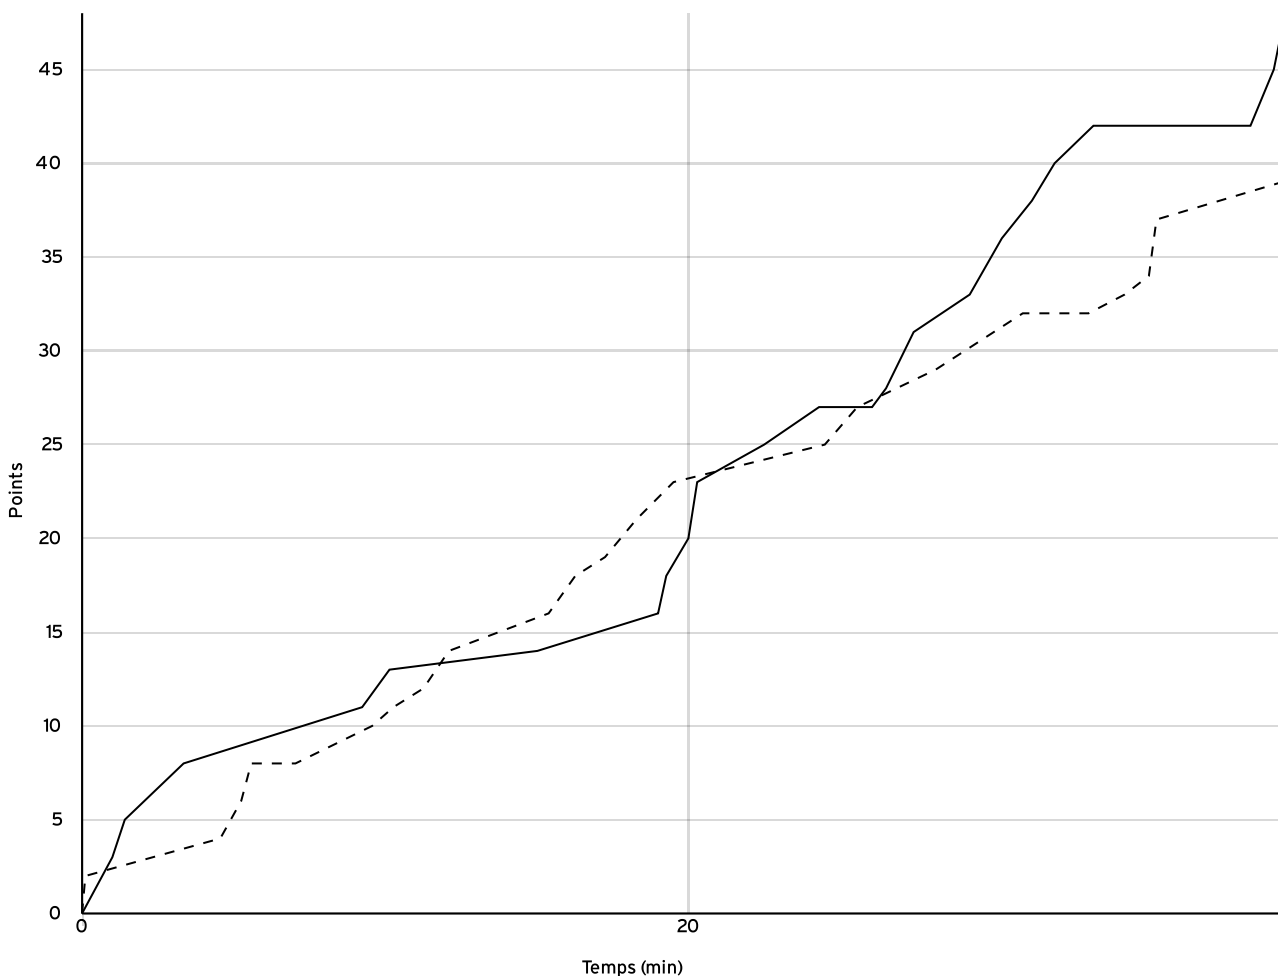

Pré régionale féminine - Phase 2 PRF-P2	Rencontre N° 105	Date 28/01/23	Heure 18:30	Lieu MONTELIER	
	Poule B	1 ^{er} arbitre HODOT F	2 ^e arbitre GUIGNET- CHAMP Y	3 ^e arbitre	

DONNÉES ET RATIOS

Données	LOCAUX	VISITEURS
Avantage maximum	10	7
Série maximum	9	7
Points du banc	19	5
Égalités		4
Durée de l'avantage	08:43	00:11

PROGRESSION DU SCORE

LOCAUX

VISITEURS