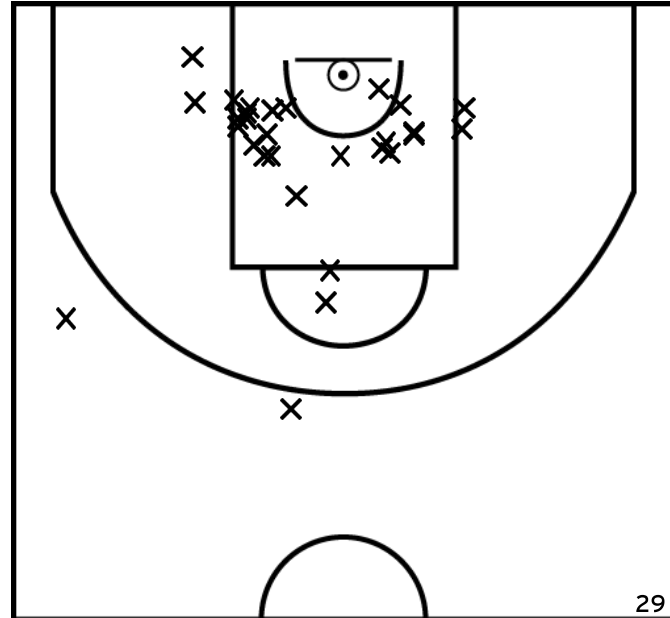

Rencontre: 1504 Date: 28/01/23 Heure: 20:30

Arbitre: HODOT F GUIGNET-CHAMP Y

ÉQUIPE MONTELIER BC (A)

PÉRIODE 1

PÉRIODE 3

PROLONGATIONS

PÉRIODE 2

PÉRIODE 4