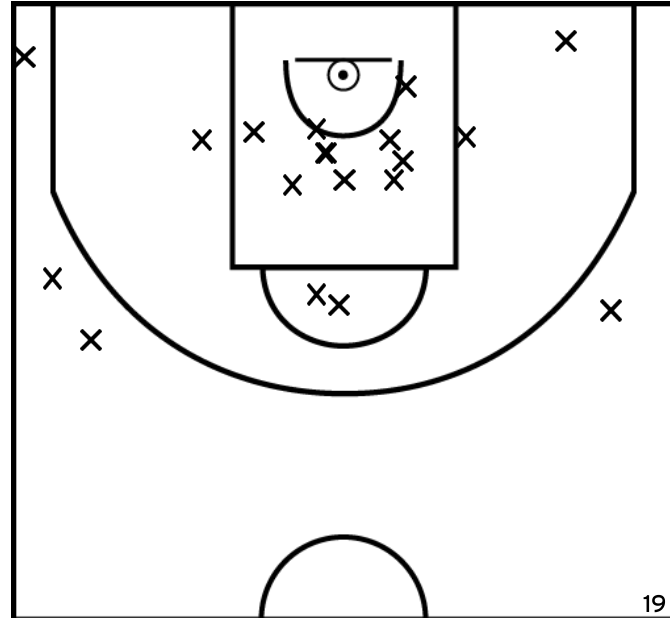

Rencontre: 1504 Date: 28/01/23 Heure: 20:30

Arbitre: HODOT F GUIGNET-CHAMP Y

ÉQUIPE ECLASSANEO - 2 (B)