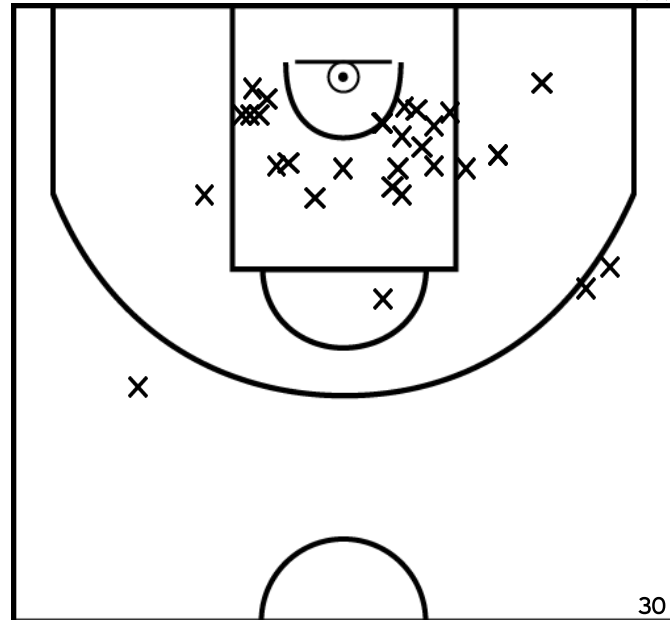

Rencontre: 60 Date: 15/01/23 Heure: 15:30

Arbitre: EMMANUEL A CLAEYS G

ÉQUIPE PIERRELATTE BASKET ENTENTE ATOM'SPORTS (A)