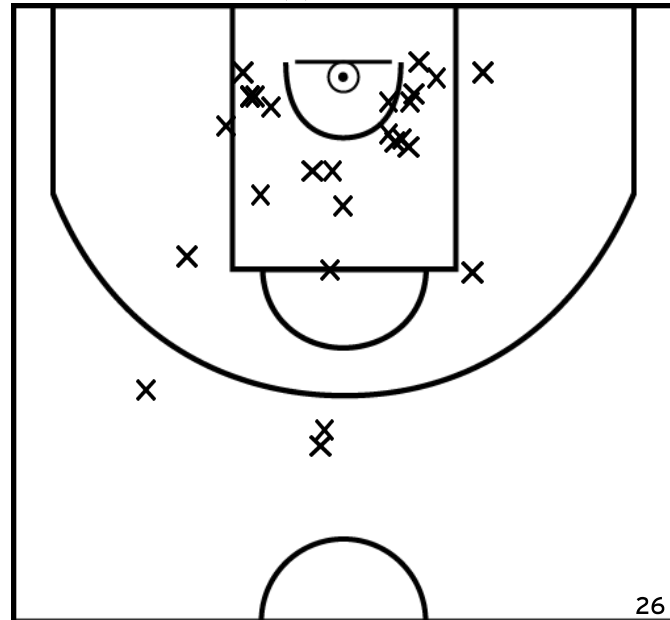

Rencontre: 1453 Date: 07/01/23 Heure: 20:30

Arbitre: GUIGNET-CHAMP Y VEERNET M

ÉQUIPE MONTELIER BC (A)