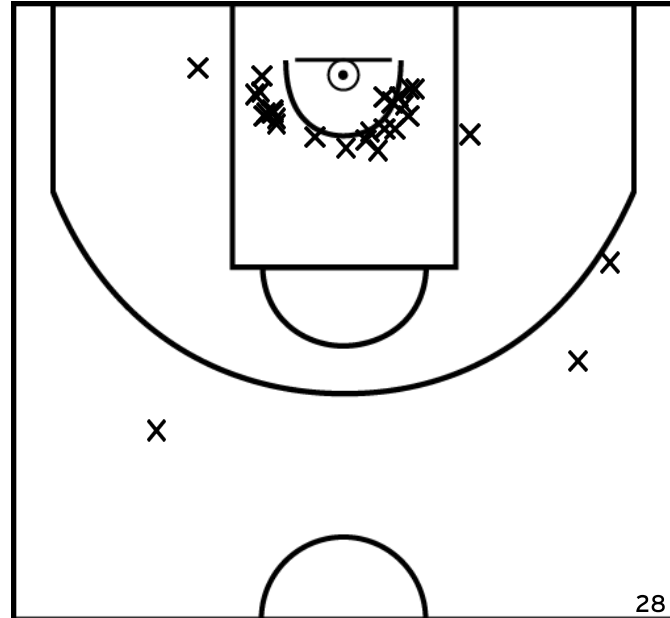

SERRIERES SABLONS BOC - 173 - 47 MONTELIER BC

Rencontre: 34 Date: 05/11/22 Heure: 19:00  
 Arbitre: LONGERE F

ÉQUIPE SERRIERES SABLONS BOC - 1 (A)

PÉRIODE 1

PÉRIODE 3

PROLONGATIONS

PÉRIODE 2

PÉRIODE 4