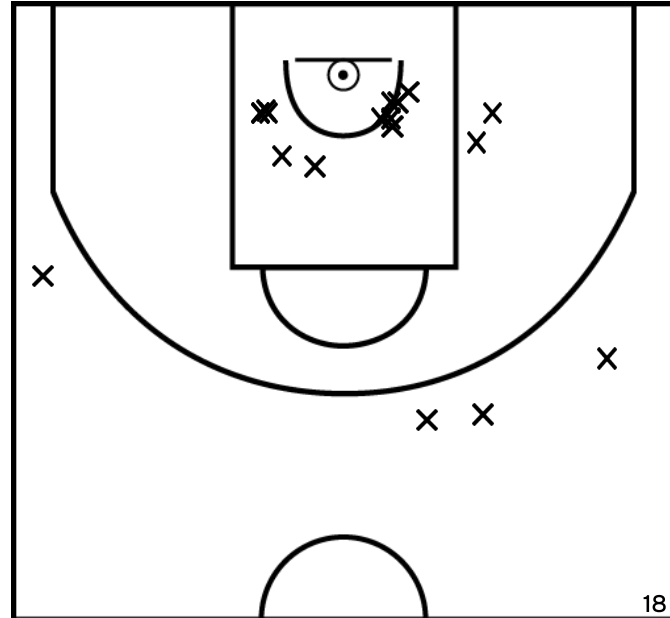

Rencontre: 34 Date: 05/11/22 Heure: 19:00

Arbitre: LONGERE F

ÉQUIPE MONTELIER BC (B)