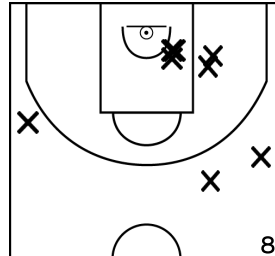

Arbitre: LONGERE F

ÉQUIPE MONTELIER BC (B)

PÉRIODE 1

PÉRIODE 3

PROLONGATIONS

PÉRIODE 2

PÉRIODE 4

COUPLE E. - MONTELIER BC (B)