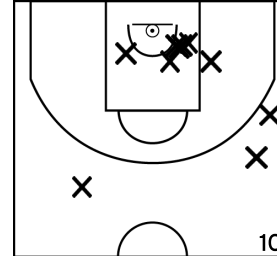

SERRIERES SABLONS BOC - 173 - 47 MONTELIER BC

Rencontre: 34 Date: 05/11/22 Heure: 19:00  
 Arbitre: LONGERE F

ÉQUIPE SERRIERES SABLONS BOC - 1 (A)

PÉRIODE 1

PÉRIODE 3

PROLONGATIONS

PÉRIODE 2

PÉRIODE 4