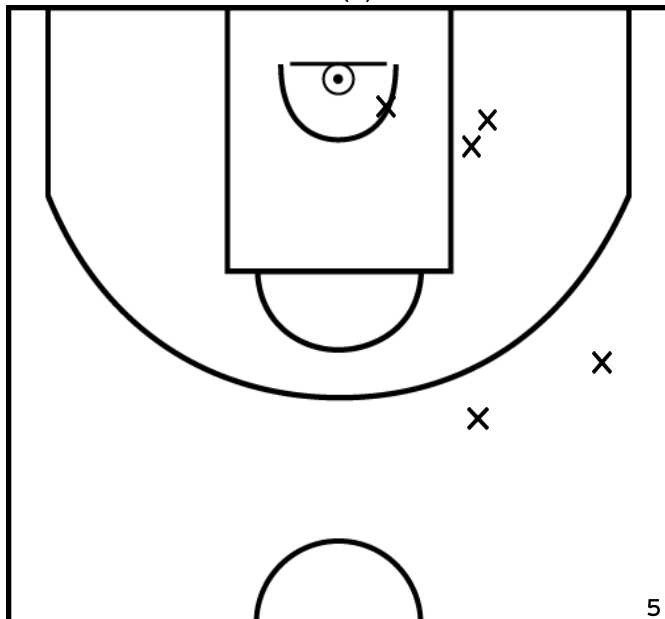

RONCALLI E. - MONTELIER BC (B)