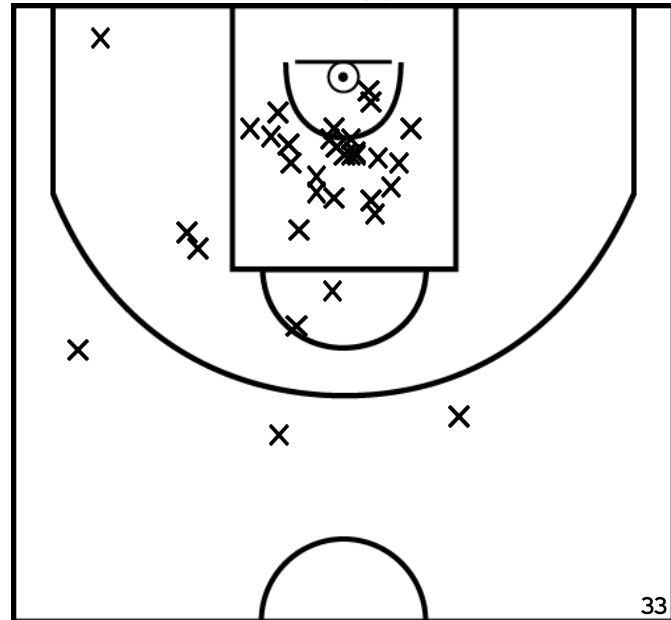

Rencontre: 70 Date: 06/11/22 Heure: 15:30

Arbitre: CHEVRIER G

ÉQUIPE IE - MONTELMAR UMS (A)