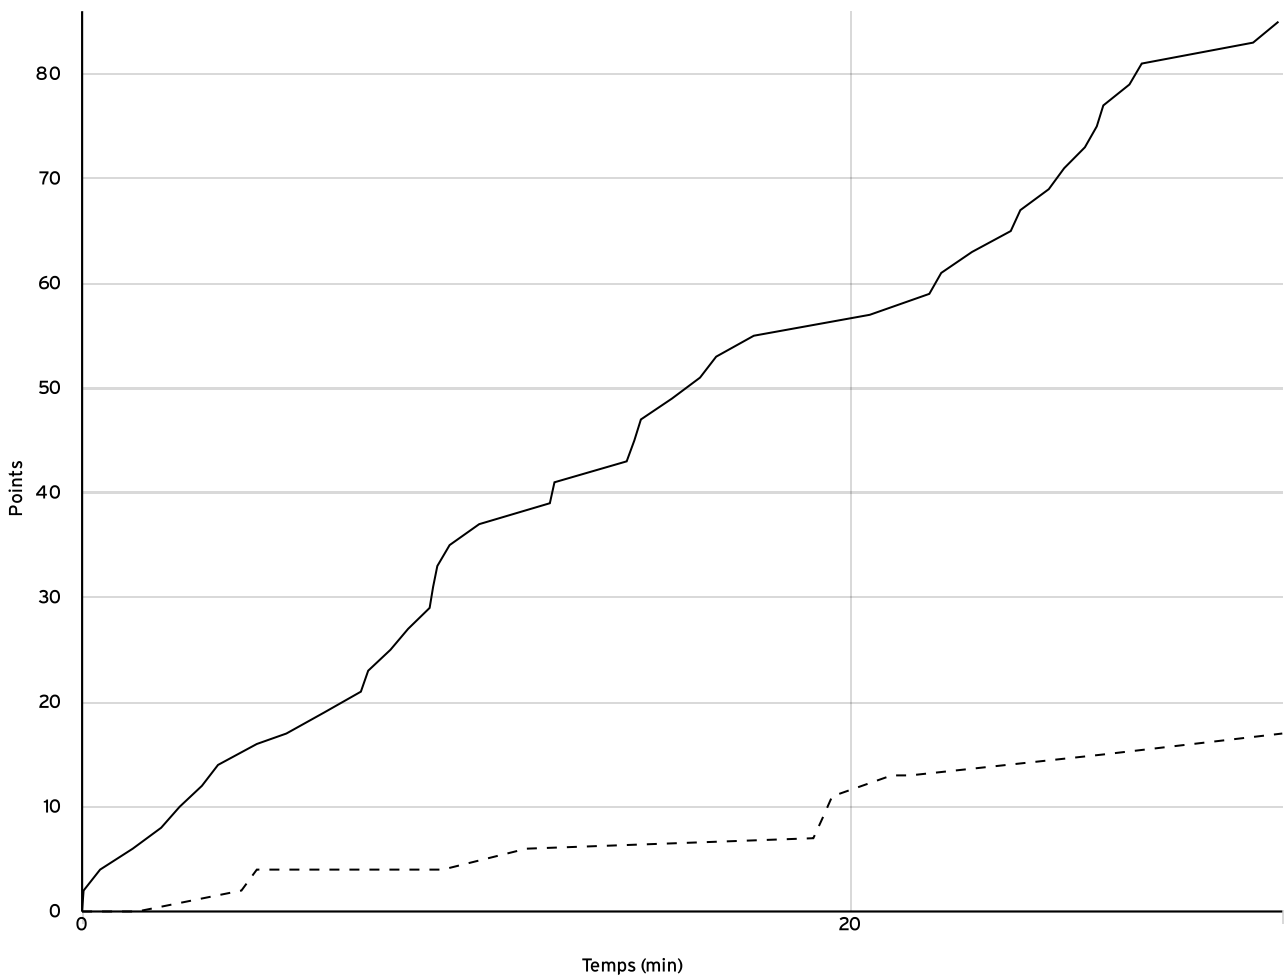

Départemental
féminin U13 -
Division 2
DFU13-2

Rencontre N°
2428

Date 03/12/22

Heure 15:00

Lieu CHEYLARD

Poule B

1^{er} arbitre BELLE J

2^e arbitre LIOTARD J

3^e arbitre

DONNÉES ET RATIOS

Données	LOCAUX	VISITEURS
Avantage maximum	70	0
Série maximum	18	5
Points du banc	37	0
Égalités		0
Durée de l'avantage	09:42	00:00

PROGRESSION DU SCORE

LOCAUX

VISITEURS