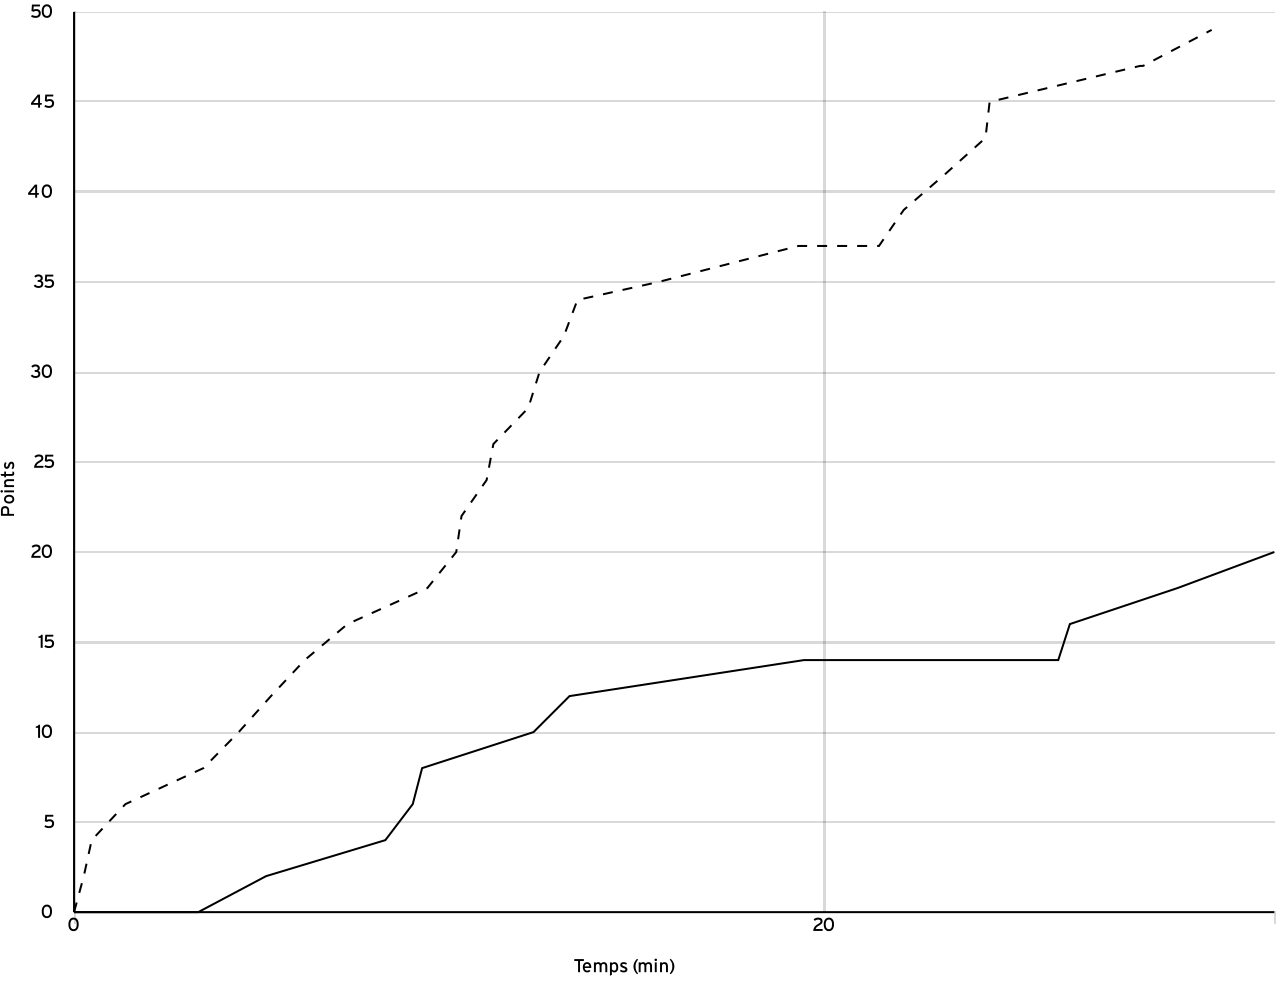

Départemental féminin U13 - Division 2 DFU13-2	Rencontre N° 2441	Date 10/12/22	Heure 16:15	Lieu MONTELIER
	Poule B	1 ^{er} arbitre GIGNET- CHAMP Y	2 ^e arbitre	3 ^e arbitre

DONNÉES ET RATIOS

Données	LOCAUX	VISITEURS
Avantage maximum	0	31
Série maximum	6	12
Points du banc	0	0
Égalités		0
Durée de l'avantage	00:00	08:39

PROGRESSION DU SCORE

LOCAUX

VISITEURS