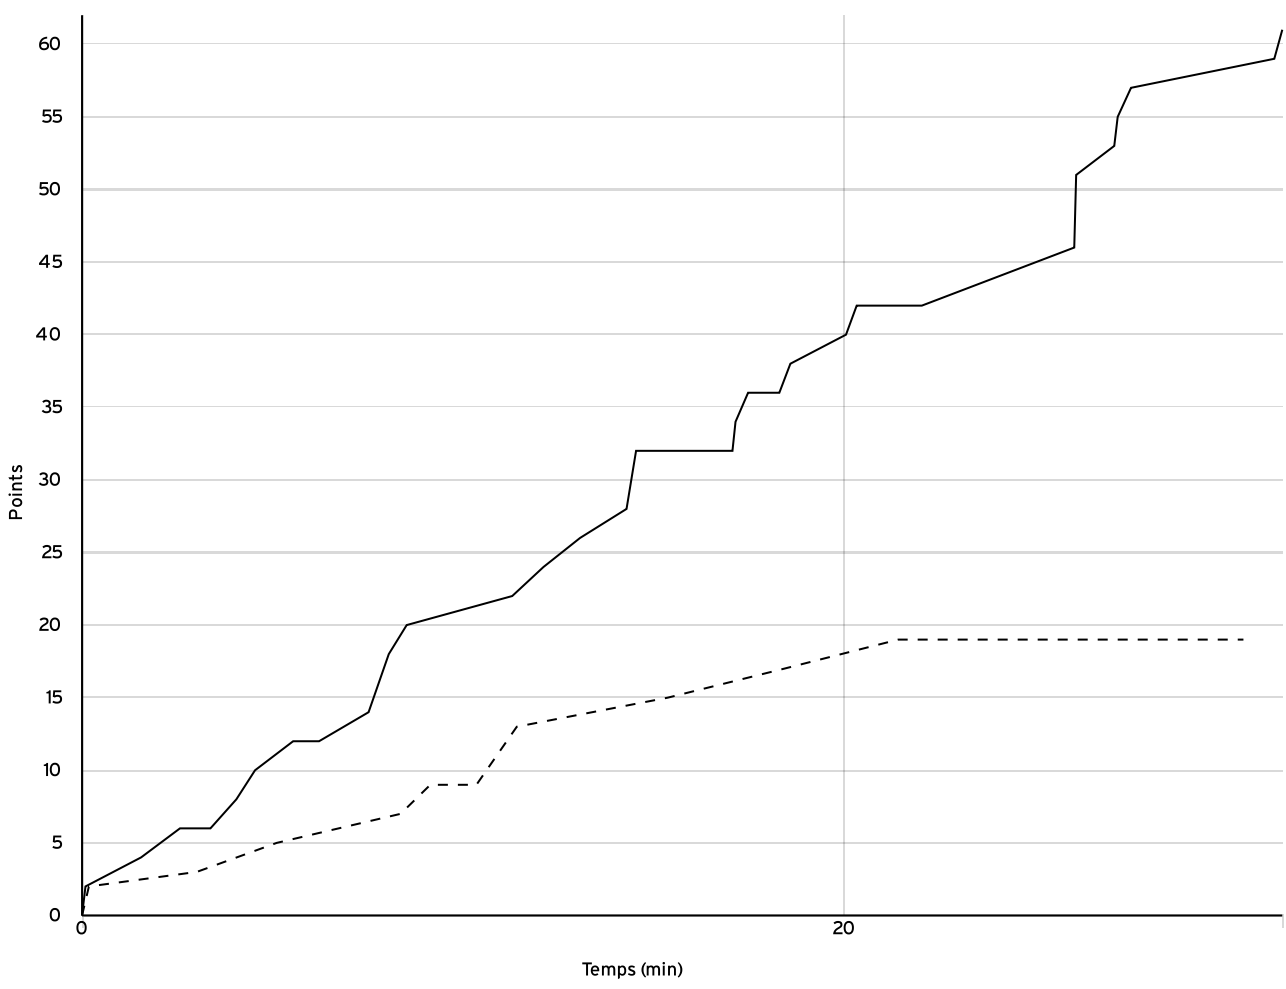

VISITEURS

N° Maillot	NOM Prénom	5 de départ	Tps de jeu	Nb Pts Marqués	Nb Tirs Réussis	3 Pts Réussis	2 Int Réussis	2 Ext Réussis	LF Réussis	Ftes Com
5	PERISSOUTTI, Chiara	×	27:52	5	2	0	0	2	1	2
6	ORIA MARTINS, Lywen	×	25:14	6	3	0	0	3	0	1
7	OHANESSIAN, Emmy	×	27:05	0	0	0	0	0	0	1
8	BUISSON, Cloé	×	30:56	2	1	0	0	1	0	0
9	TOMAS, Lucile	×	25:41	4	2	0	0	2	0	1
10	BLANC, Lucie		22:04	2	1	0	0	1	0	2
11	BOISARD, Naïs		11:32	0	0	0	0	0	0	0
Total Équipe			170:24	19	9	0	0	9	1	7
Total Banc				2	1	0	0	1	0	2
Total 5 de Départ				17	8	0	0	8	1	5
Total 1ère Mi-temps				15	0	0	0	0	0	2
Total 2ème Mi-temps				4	0	0	0	0	0	5
Total Prolongation				0	0	0	0	0	0	0
Entraîneur			undefined							0

Départemental féminin U13 - Division 2 DFU13-2	Rencontre N° 2405	Date 12/11/22	Heure 16:00	Lieu BOURG-LES-VALENCE
	Poule B	1 ^{er} arbitre BROLIRON F	2 ^e arbitre	3 ^e arbitre

DONNÉES ET RATIOS

Données	LOCAUX	VISITEURS
Avantage maximum	42	0
Série maximum	15	4
Points du banc	6	2
Égalités		1
Durée de l'avantage	10:20	00:00

PROGRESSION DU SCORE

LOCAUX

VISITEURS